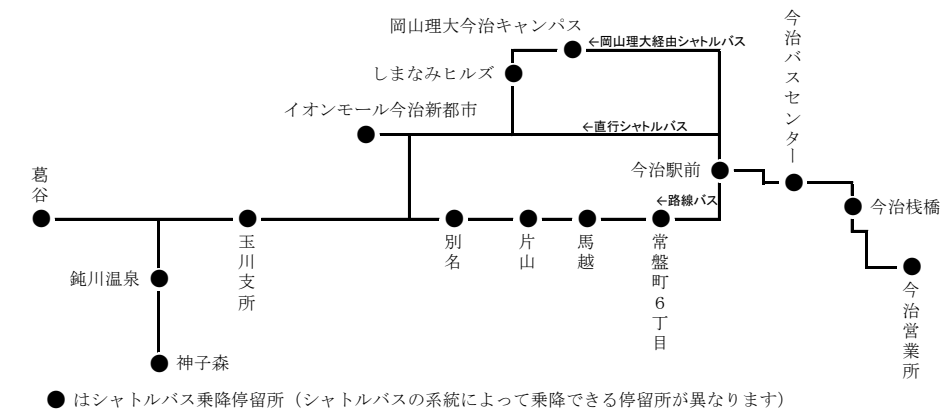

※道路事情により、バスが定刻に運行できない場合がありますので、あらかじめご了承ください。

路線図

運賃・所要時分

区 間	路 線 バス		直行シャトルバス		岡山理大経由シャトルバス	
	運 賃	所要時分	運 賃	所要時分	運 賃	所要時分
今治棧橋～イオンモール今治新都市	300円	約23分	300円	約18分	300円	約21分
今治駅前～イオンモール今治新都市	250円	約16分	250円	約13分	250円	約16分
馬越～イオンモール今治新都市	200円	約10分				
玉川支所～イオンモール今治新都市	330円	約13分				
今治駅前～岡山理大今治キャンパス					150円	約6分

定期運賃 (通勤)

区 間	通 勤			通 学	
	1ヶ月	3ヶ月	6ヶ月	1ヶ月	3ヶ月
今治棧橋～イオンモール今治新都市	10,500円	29,930円	56,700円		
今治駅前～イオンモール今治新都市	8,750円	24,940円	47,250円		
馬越～イオンモール今治新都市	7,000円	19,950円	37,800円		
玉川支所～イオンモール今治新都市	11,550円	32,920円	62,370円		
今治駅前～岡山理大今治キャンパス	5,250円	14,960円	28,350円	4,130円	11,770円