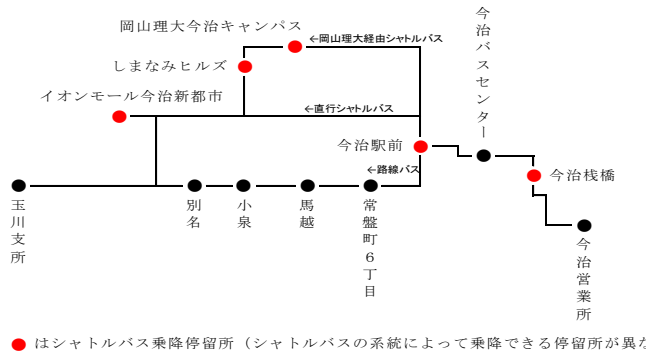

※道路事情により、バスが定刻に運行できない場合がありますので、あらかじめご了承ください。

路線図

運賃・所要時分 2019年10月1日 運賃改定

区 間	路線バス		直行シャトルバス		岡山理大経由シャトルバス	
	運 賃	所要時分	運 賃	所要時分	運 賃	所要時分
今治棧橋～イオンモール今治新都市	300円	約23分	300円	約18分	300円	約21分
今治駅前～イオンモール今治新都市	250円	約16分	250円	約13分	250円	約16分
馬越～イオンモール今治新都市	200円	約10分				
今治駅前～岡山理大今治キャンパス					160円	約6分

定期運賃

区 間	通 勤			通 学	
	1ヶ月	3ヶ月	6ヶ月	1ヶ月	3ヶ月
今治棧橋～イオンモール今治新都市	10,500円	29,930円	56,700円		
今治駅前～イオンモール今治新都市	8,750円	24,940円	47,250円		
馬越～イオンモール今治新都市	7,000円	19,950円	37,800円		
今治駅前～岡山理大今治キャンパス	5,600円	15,960円	30,240円	4,400円	12,540円