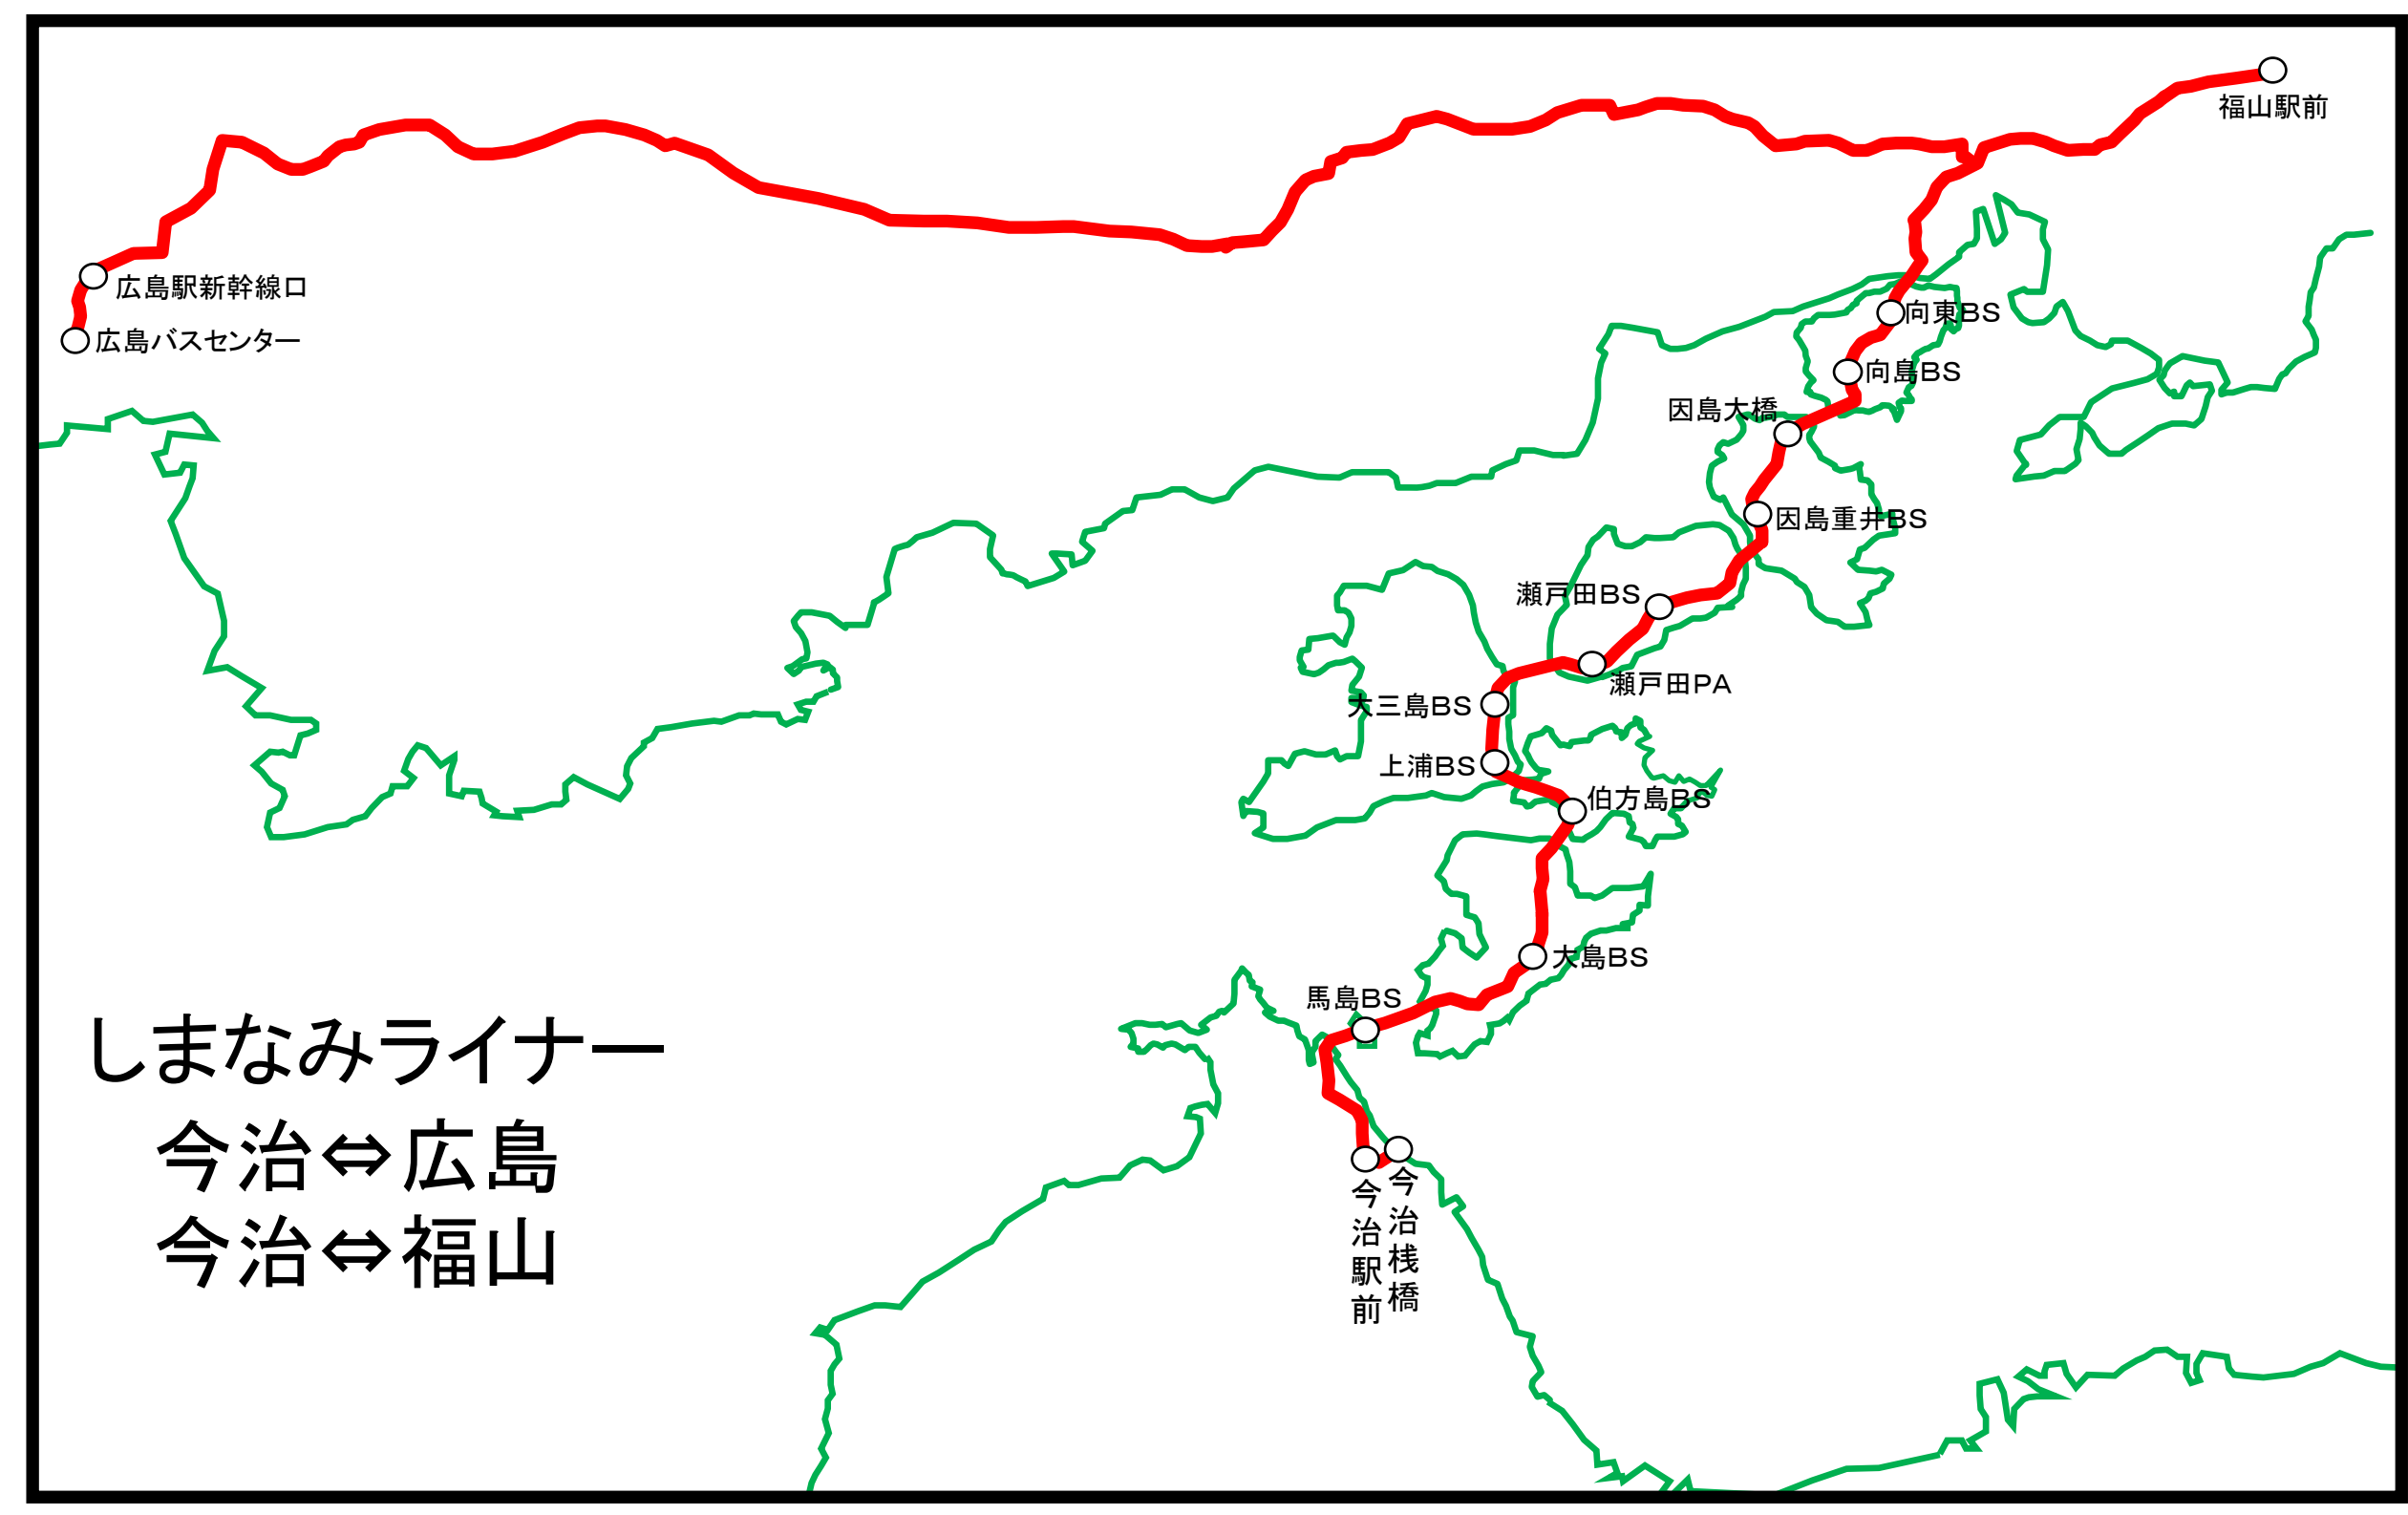

# せとうちバス路線図

営業所名	所在地	電話番号
本社	今治市東門町1丁目2番地1	(0898)23-3450 (代)
今治営業所	今治市東門町2丁目2番地4-6	(0898)23-9881
周桑営業所	西条市小松町新屋敷甲1148番地	(0898)72-2211
新居浜営業所	新居浜市多喜浜2丁目16番27号	(0897)46-6820
川之江営業所	西国中央市川之江町4087番47	(0896)56-2975
瀬戸内観光社(今治)	今治市美濃賀町3丁目1-49	(0898)33-1000
瀬戸内観光社(新居浜)	新居浜市新田町2丁目2番17号	(0897)37-3580