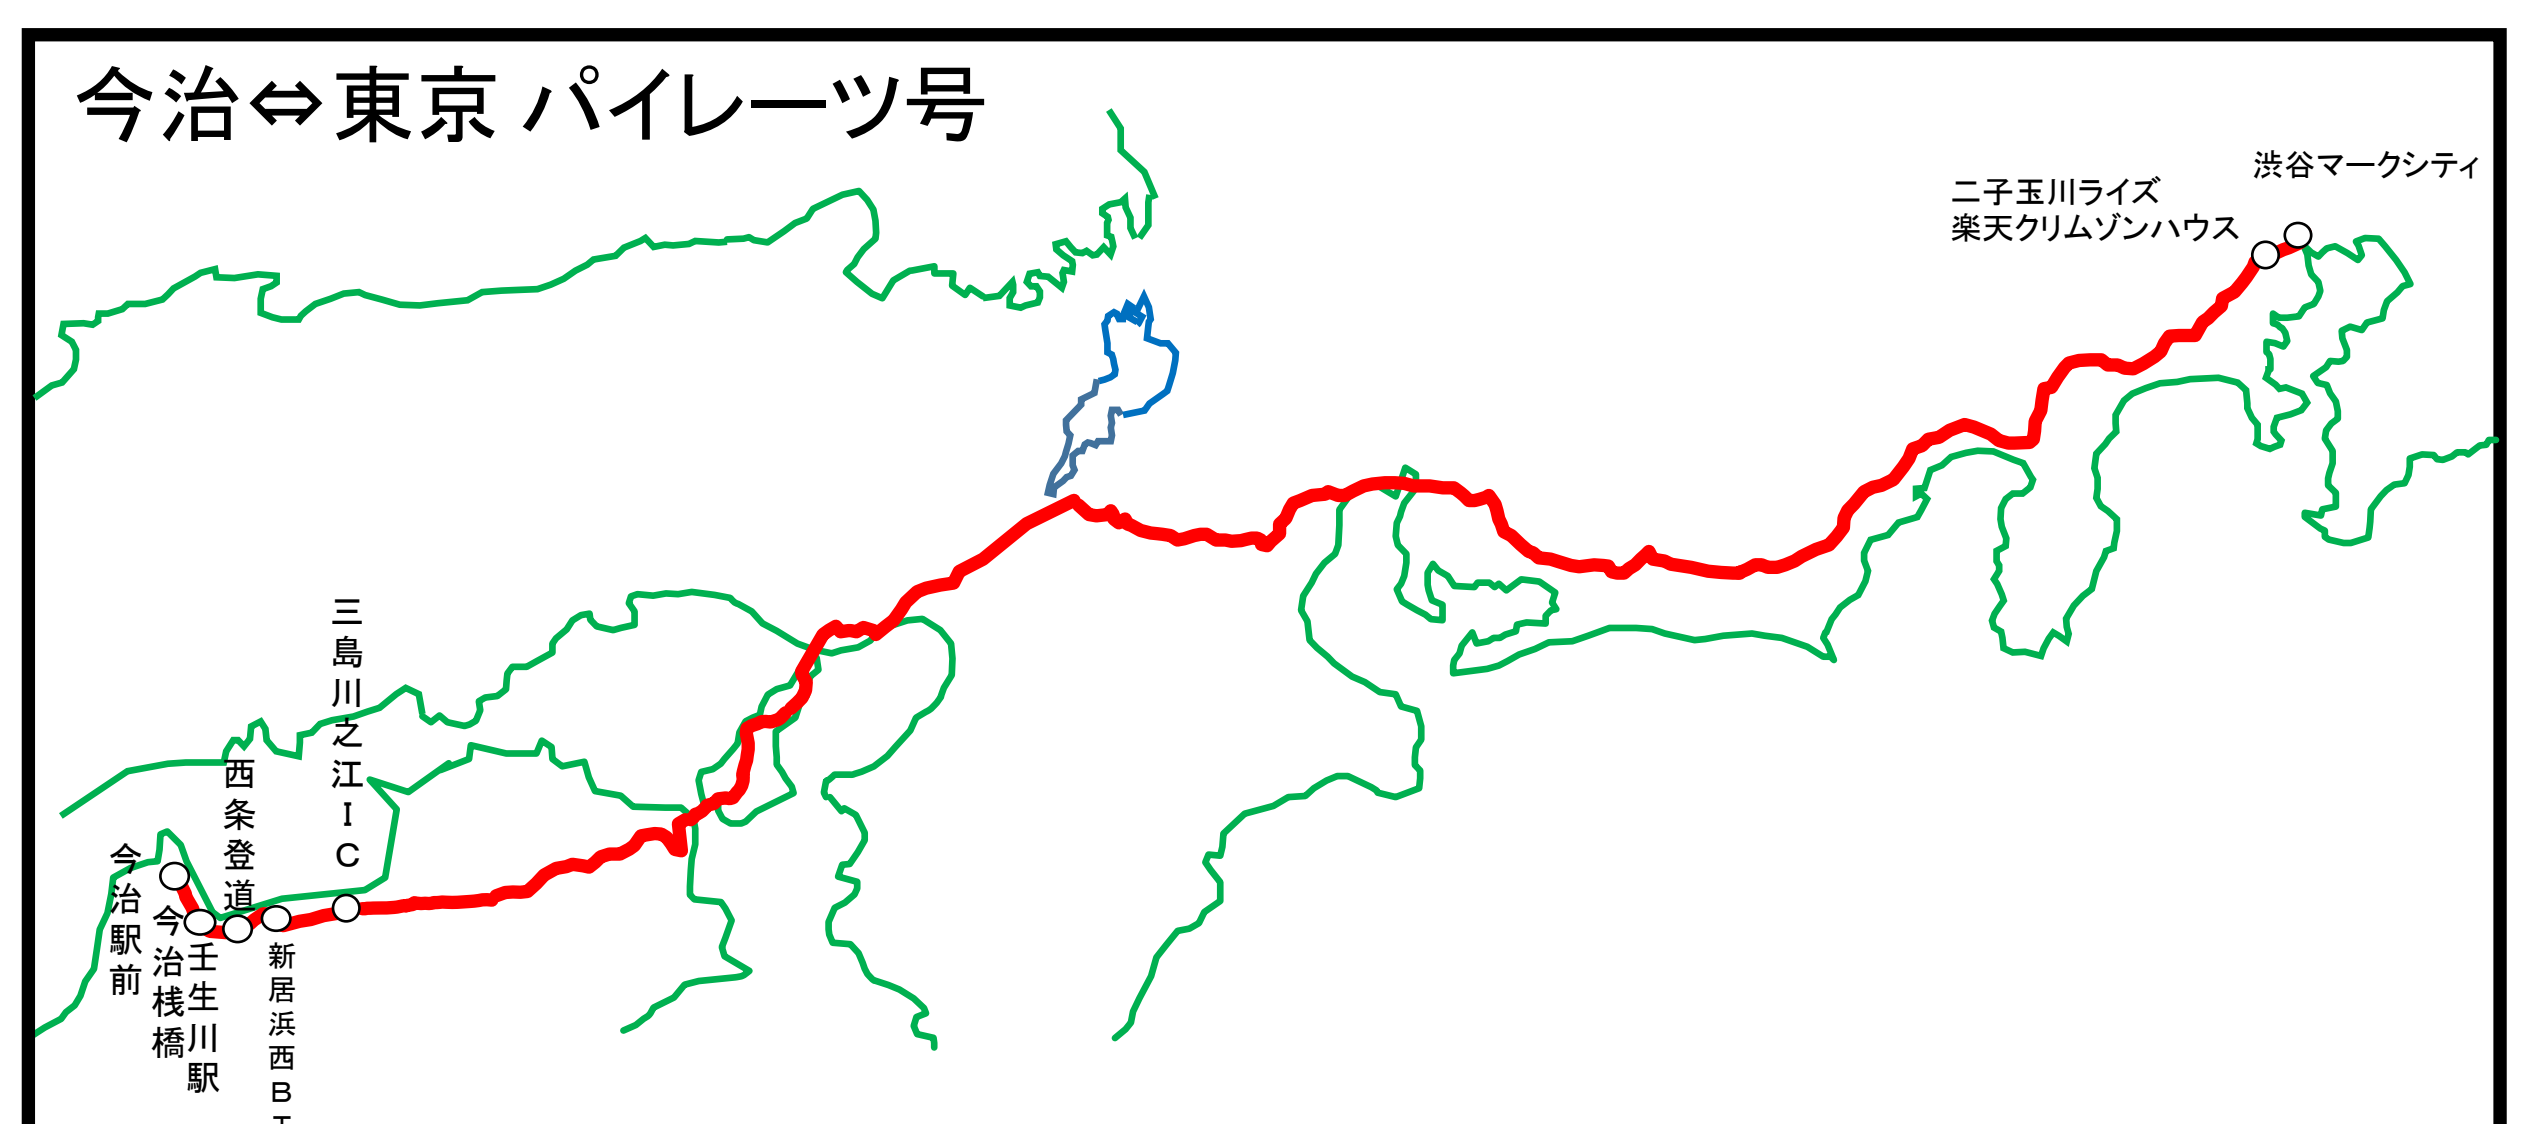

# せとうちバス路線図

営業所名	所在地	電話番号
本社	今治市東門町1丁目2番地1	(0898)23-3450 (代)
今治営業所	今治市東門町2丁目2番地4-6	(0898)23-9881
周桑営業所	西条市小松町新屋敷甲1148番地	(0898)72-2211
新居浜営業所	新居浜市多喜浜2丁目16番27号	(0897)46-6820
川之江営業所	西国中央市川之江町4087番47	(0896)56-2975
瀬戸内観光社(今治)	今治市美濃賀町3丁目1-49	(0898)33-1000
瀬戸内観光社(新居浜)	新居浜市新田町2丁目2番17号	(0897)37-3580