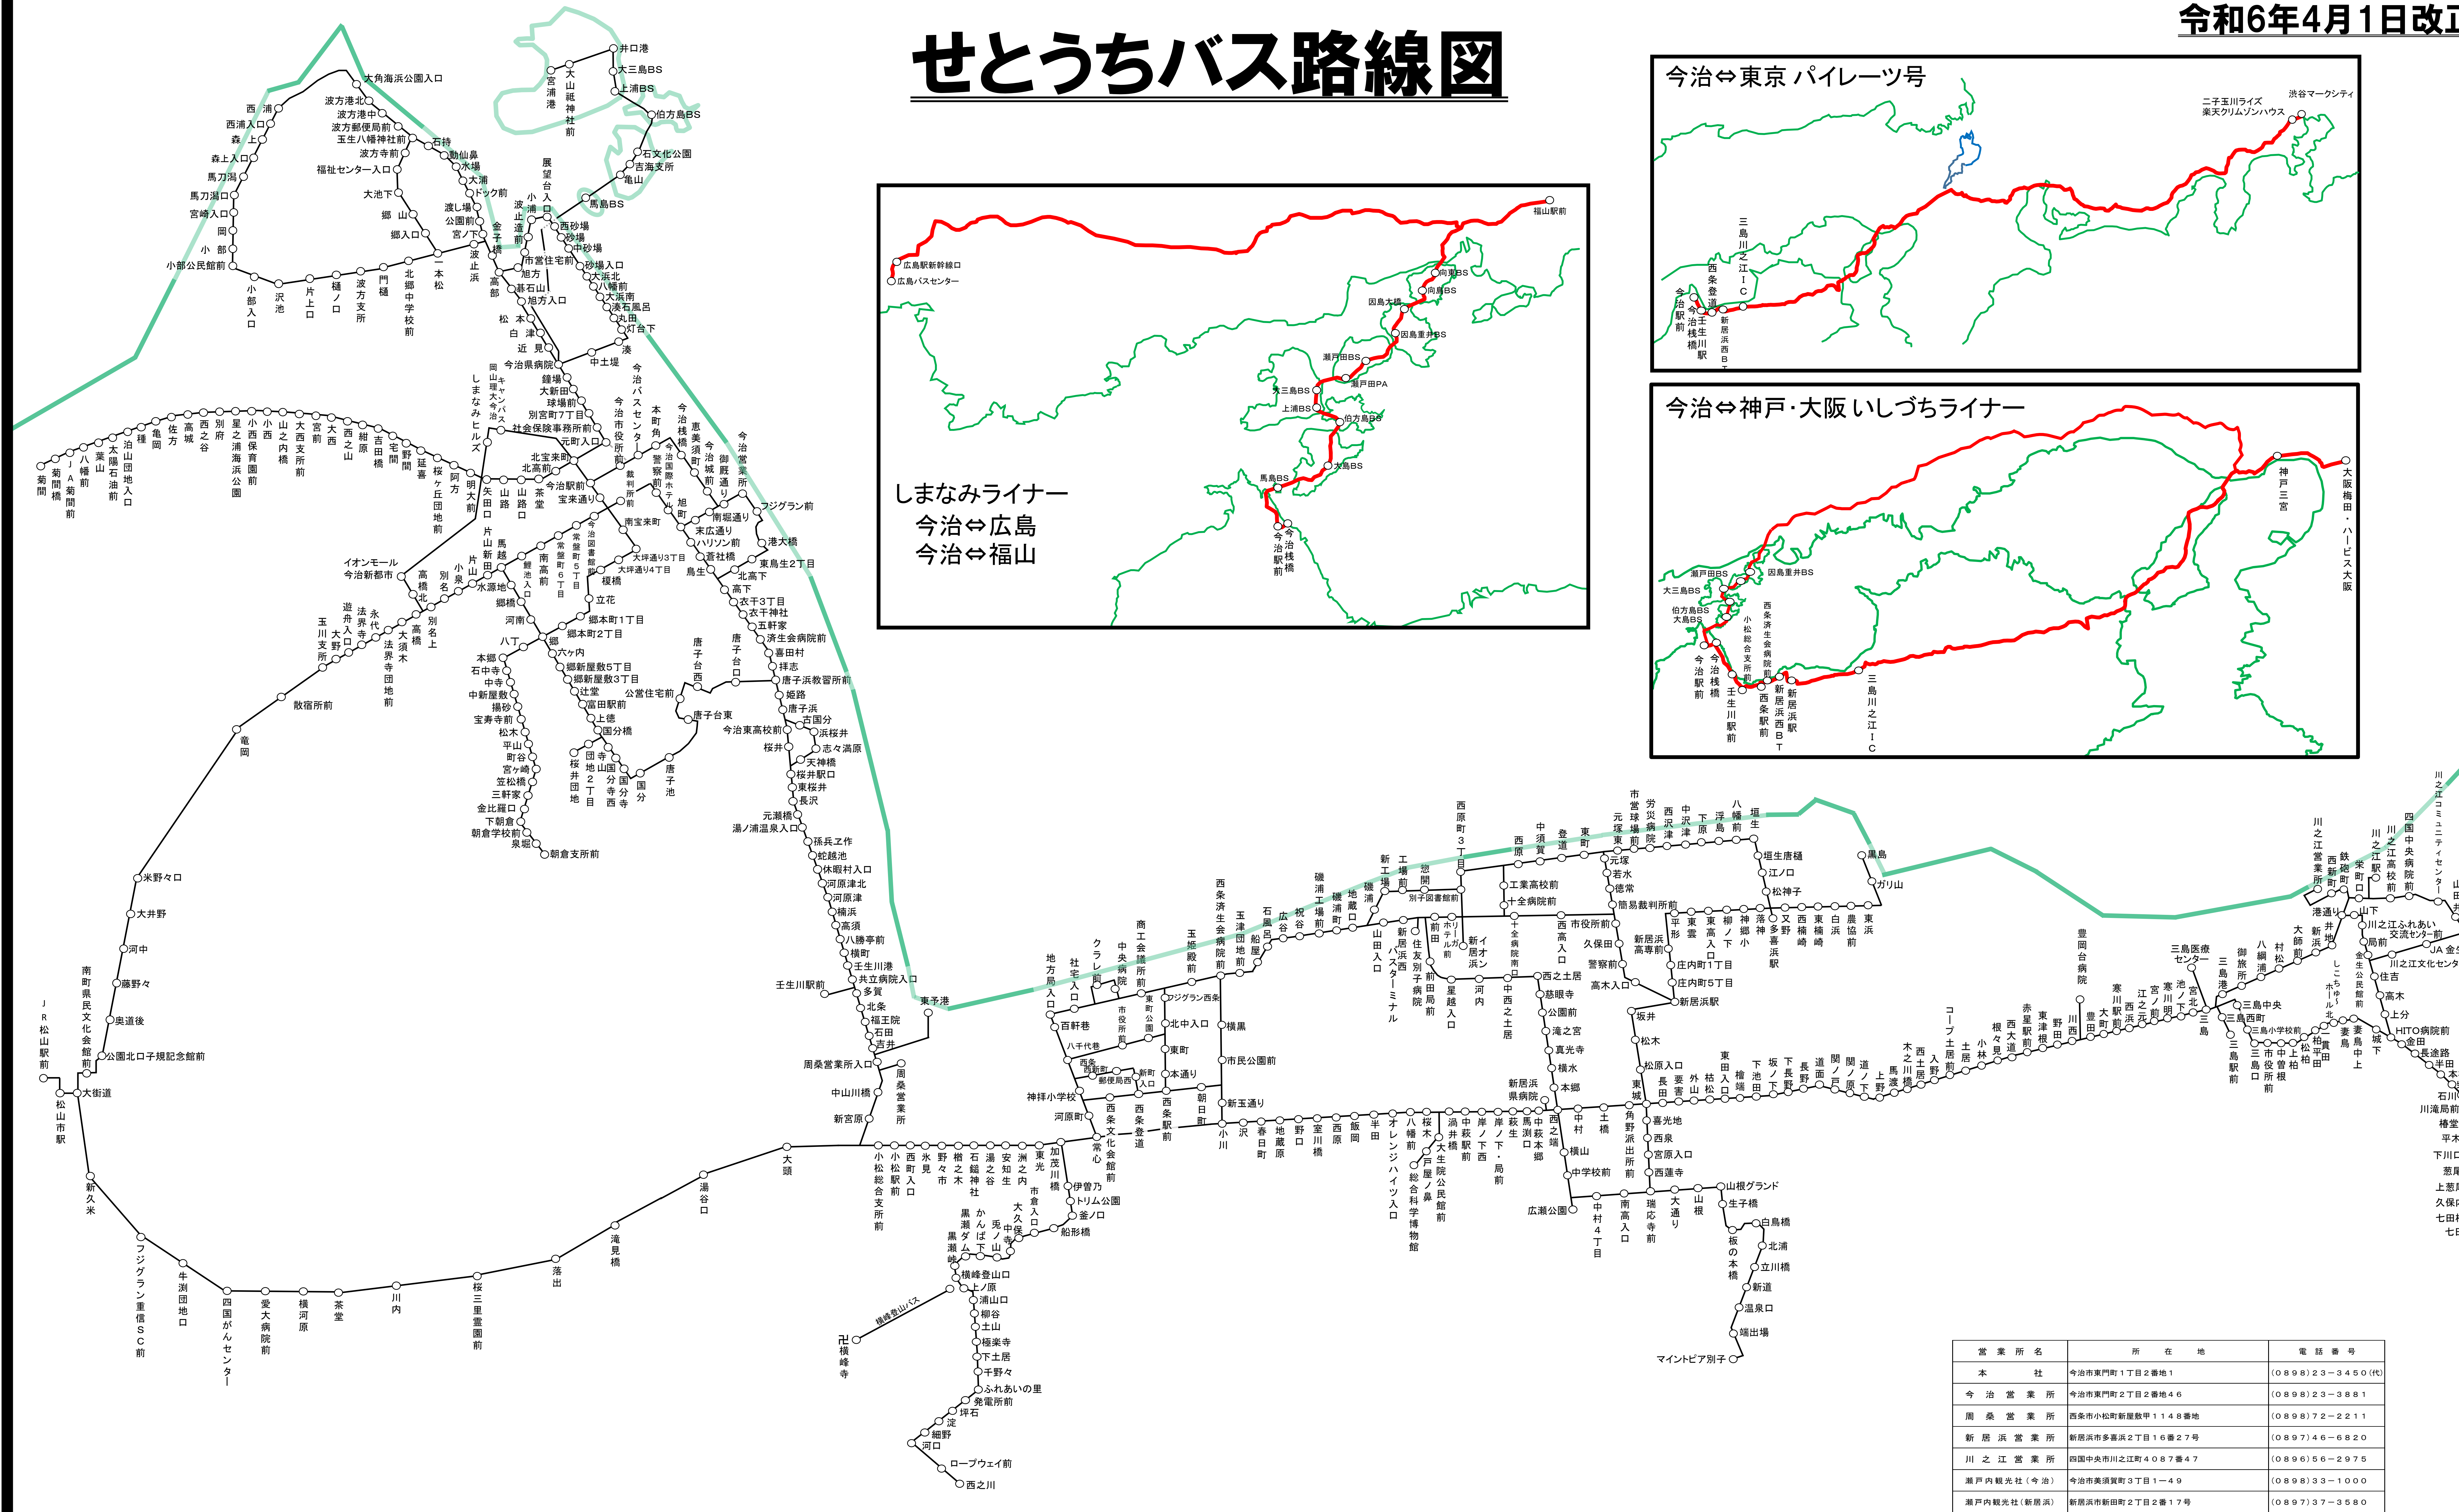

# せとうちバス路線図

営業所名	所在地	電話番号
本社	今治市東門町1丁目2番地1	(0898)23-3450 (代)
今治営業所	今治市東門町2丁目2番地4-6	(0898)23-9881
周桑営業所	西条市小松町新屋敷甲1148番地	(0898)72-2211
新居浜営業所	新居浜市多喜浜2丁目16番27号	(0897)46-6820
川之江営業所	西国中央市川之江町4087番47	(0896)56-2975
瀬戸内観光社(今治)	今治市美濃賀町3丁目1-49	(0898)33-1000
瀬戸内観光社(新居浜)	新居浜市新田町2丁目2番17号	(0897)37-3580