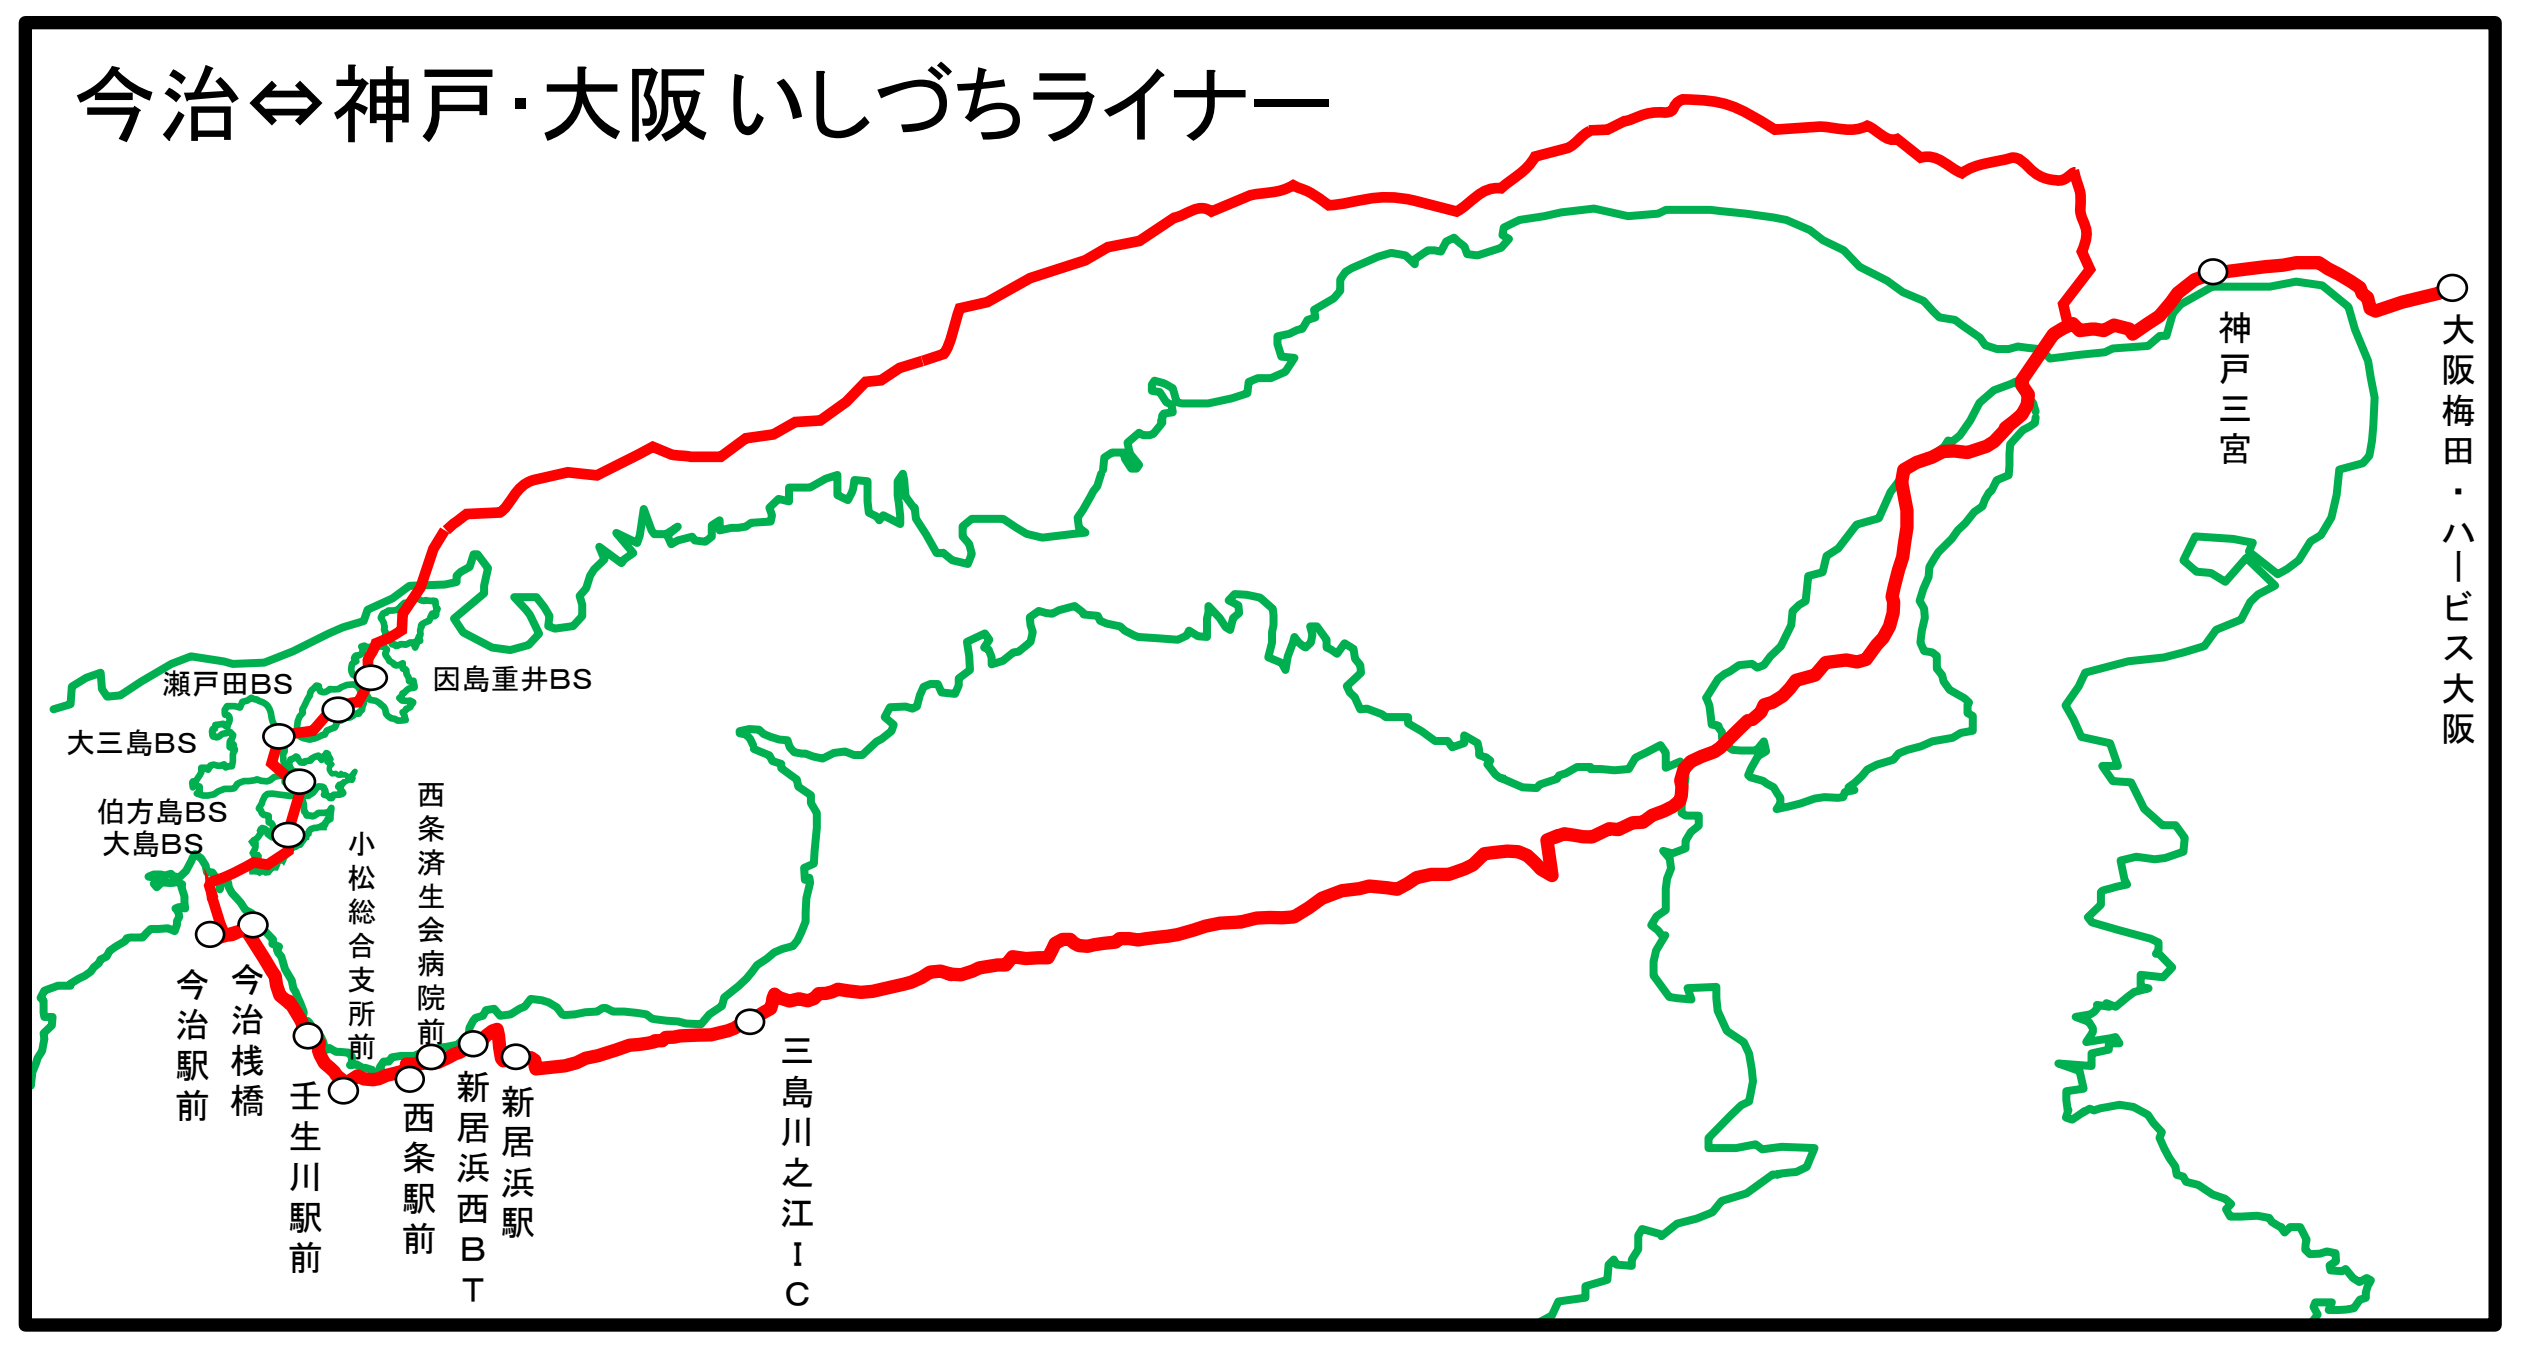

# せとうちバス路線図

営業所名	所在地	電話番号
本社	今治市東門町1丁目2番地1	(0898)23-3450 (代)
今治営業所	今治市東門町2丁目2番地4-6	(0898)23-9881
周桑営業所	西条市小松町新屋敷甲1148番地	(0898)72-2211
新居浜営業所	新居浜市多喜浜2丁目16番27号	(0897)46-6820
川之江営業所	西国中央市川之江町4087番47	(0896)56-2975
瀬戸内観光社(今治)	今治市美濃賀町3丁目1-49	(0898)33-1000
瀬戸内観光社(新居浜)	新居浜市新田町2丁目2番17号	(0897)37-3580