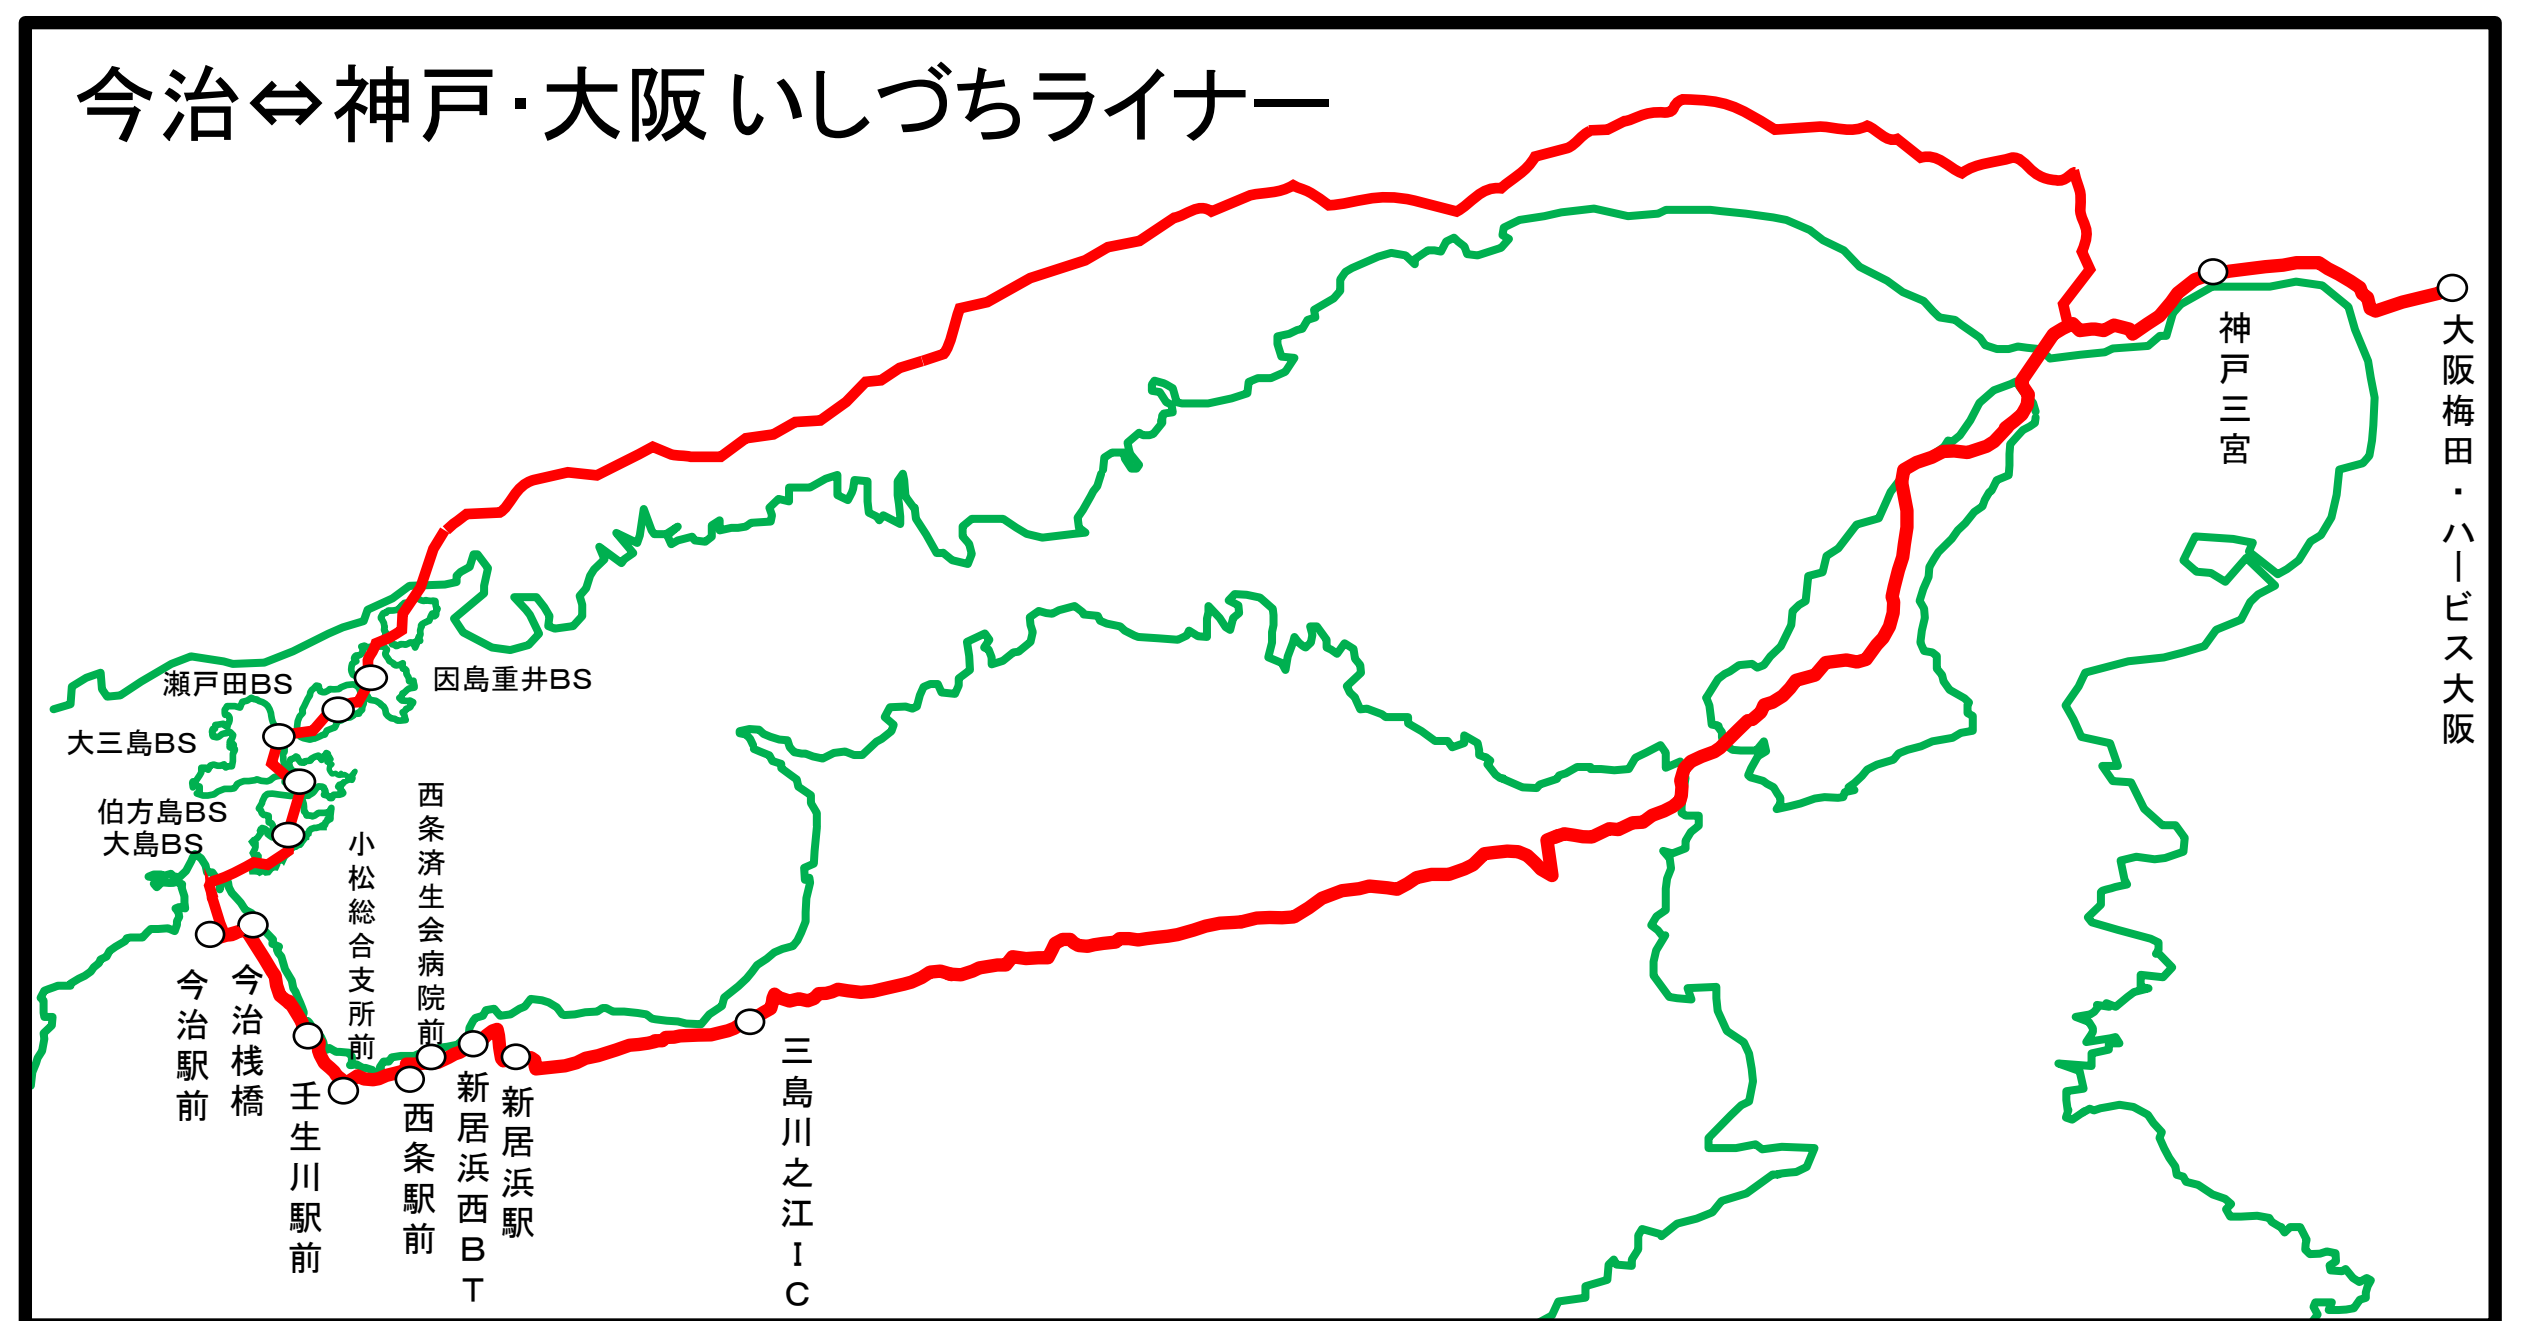

せとうちバス路線図

営業所名	所在地	電話番号
本社	今治市東門町1丁目2番地1	(0898)23-3450 (代)
今治営業所	今治市東門町2丁目2番地4-6	(0898)23-9881
周桑営業所	西条市小松町新屋敷甲1148番地	(0898)72-2211
新居浜営業所	新居浜市多喜浜2丁目16番27号	(0897)46-6820
川之江営業所	西国中央市川之江町4087番47	(0896)56-2975
瀬戸内観光社(今治)	今治市美濃賀町3丁目1-49	(0898)33-1000
瀬戸内観光社(新居浜)	新居浜市新田町2丁目2番17号	(0897)37-3580