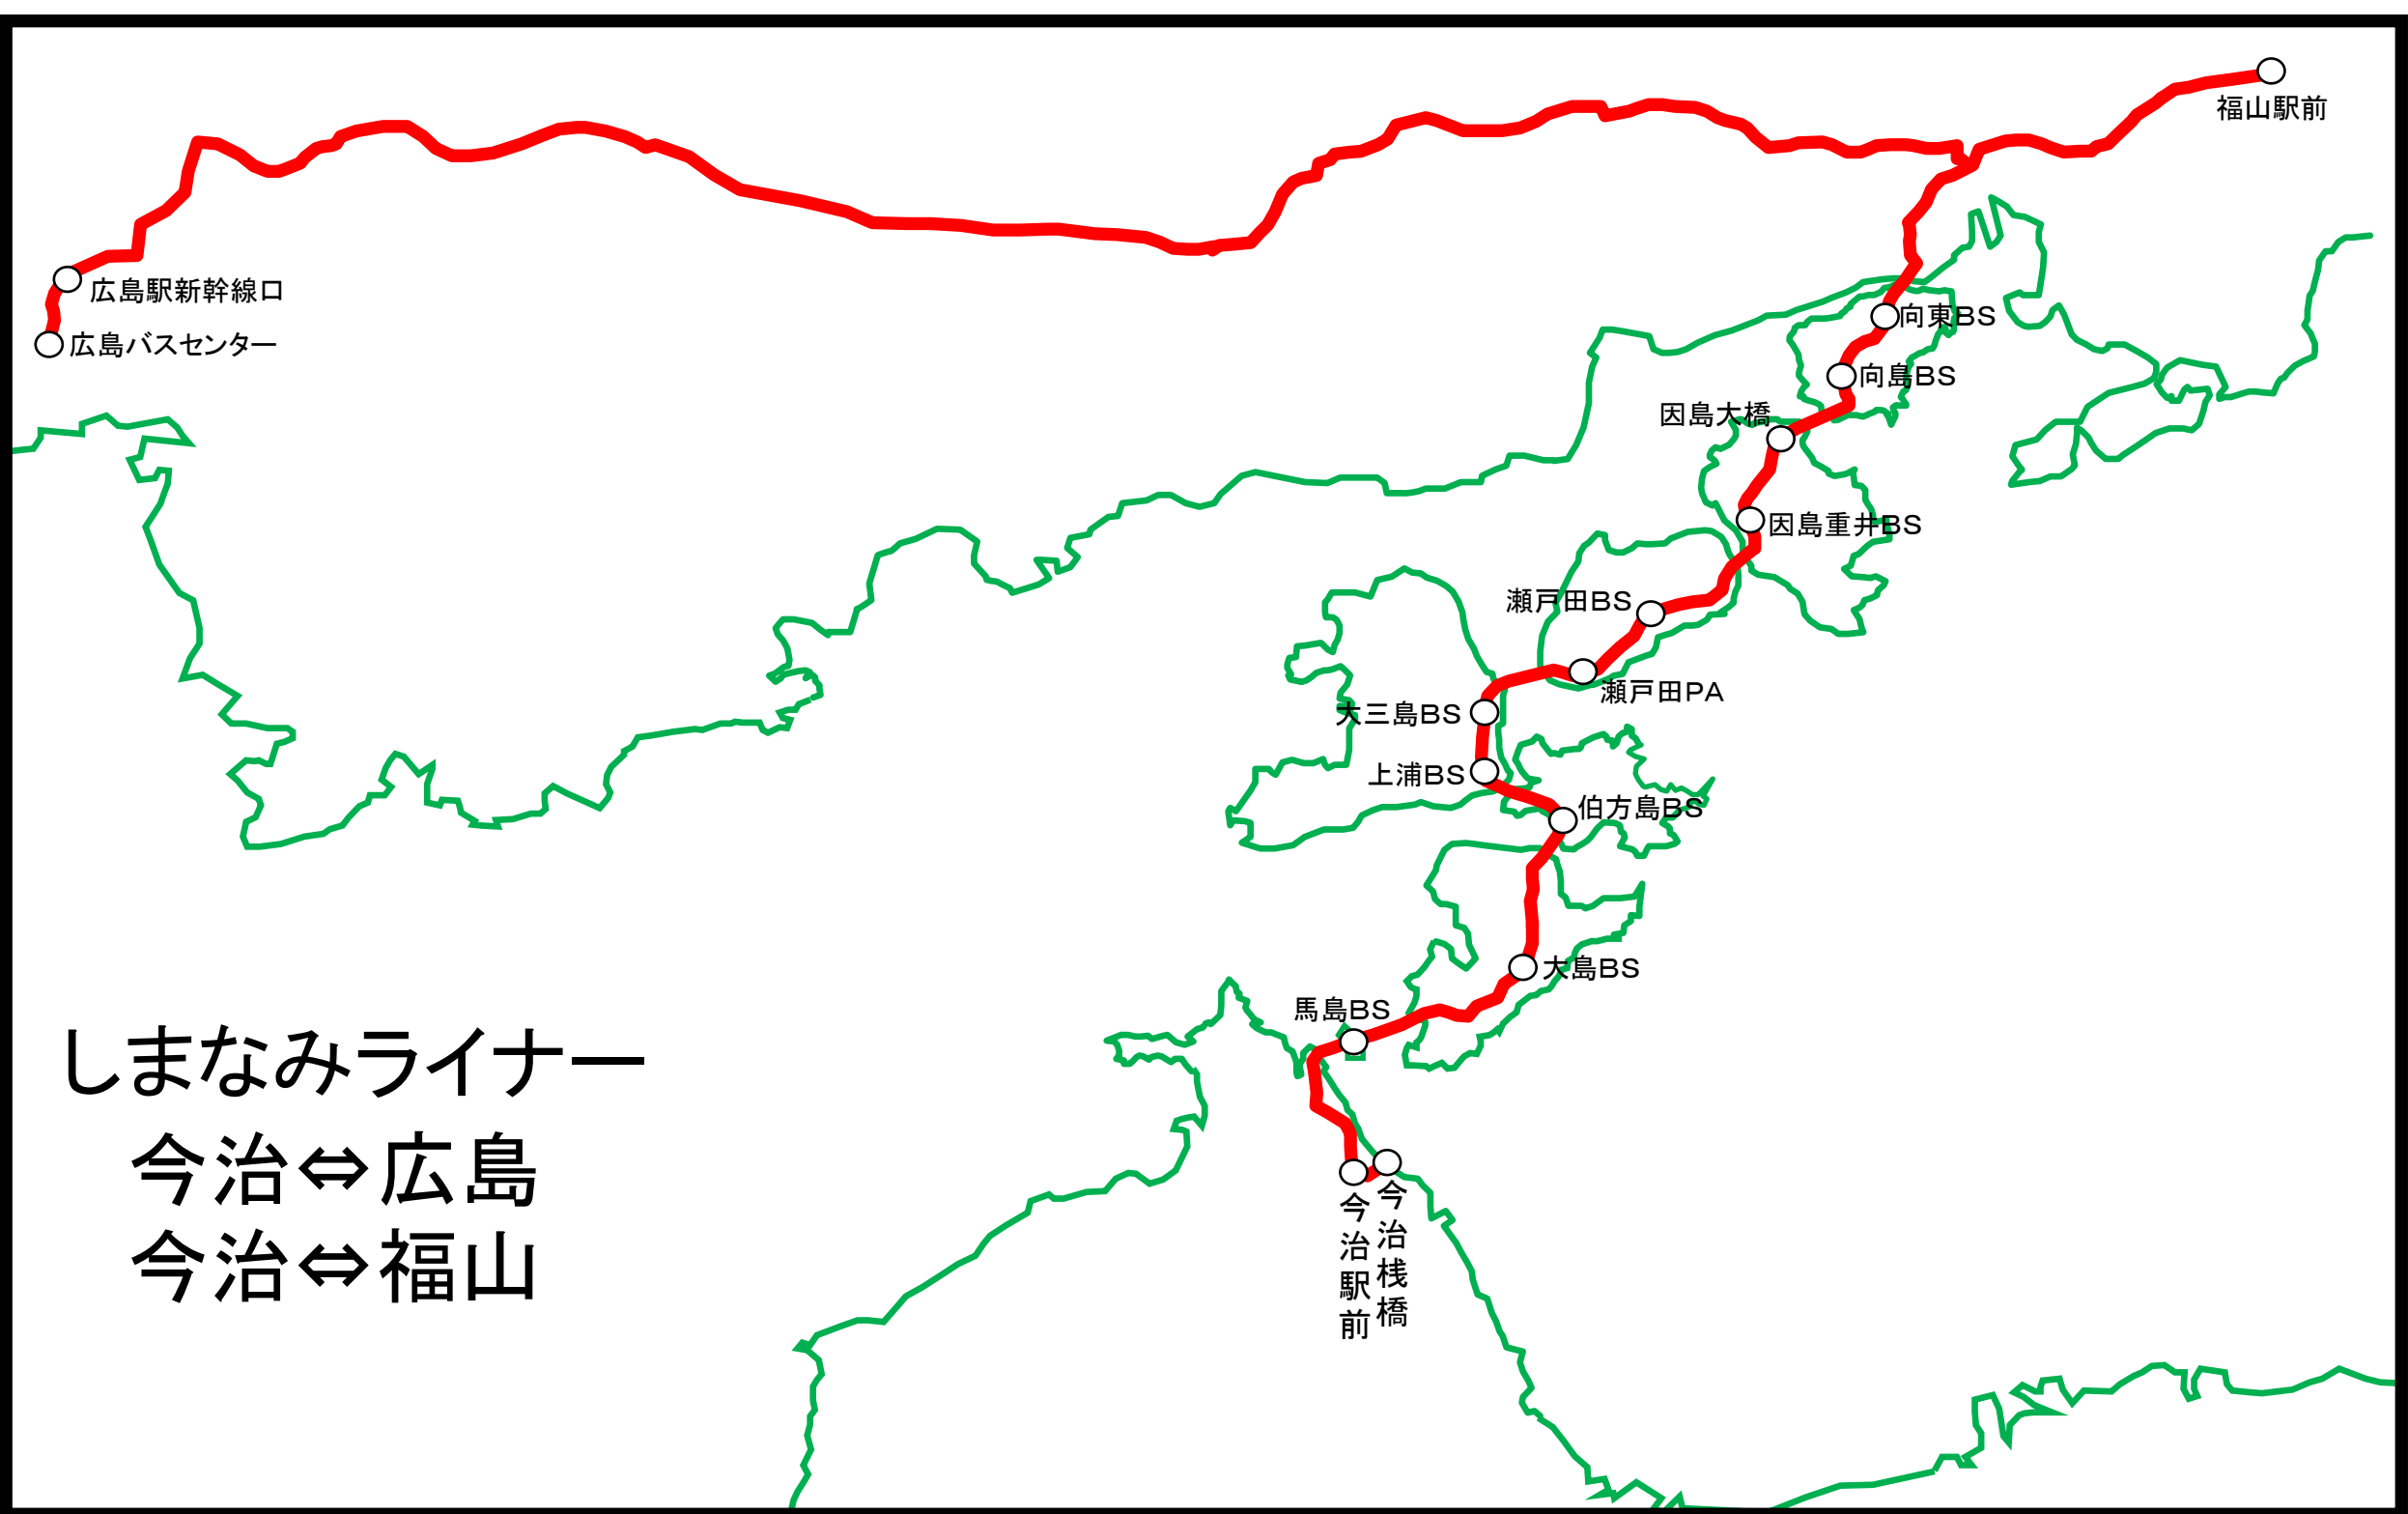

せとうちバス路線図

営業所名	所在地	電話番号
本社	今治市東門町1丁目2番地1	(0898)23-3450 (代)
今治営業所	今治市東門町2丁目2番地4-6	(0898)23-9881
周桑営業所	西条市小松町新屋敷甲1148番地	(0898)72-2211
新居浜営業所	新居浜市多喜浜2丁目16番27号	(0897)46-6820
川之江営業所	西国中央市川之江町4087番47	(0896)56-2975
瀬戸内観光社(今治)	今治市美濃賀町3丁目1-49	(0898)33-1000
瀬戸内観光社(新居浜)	新居浜市新田町2丁目2番17号	(0897)37-3580