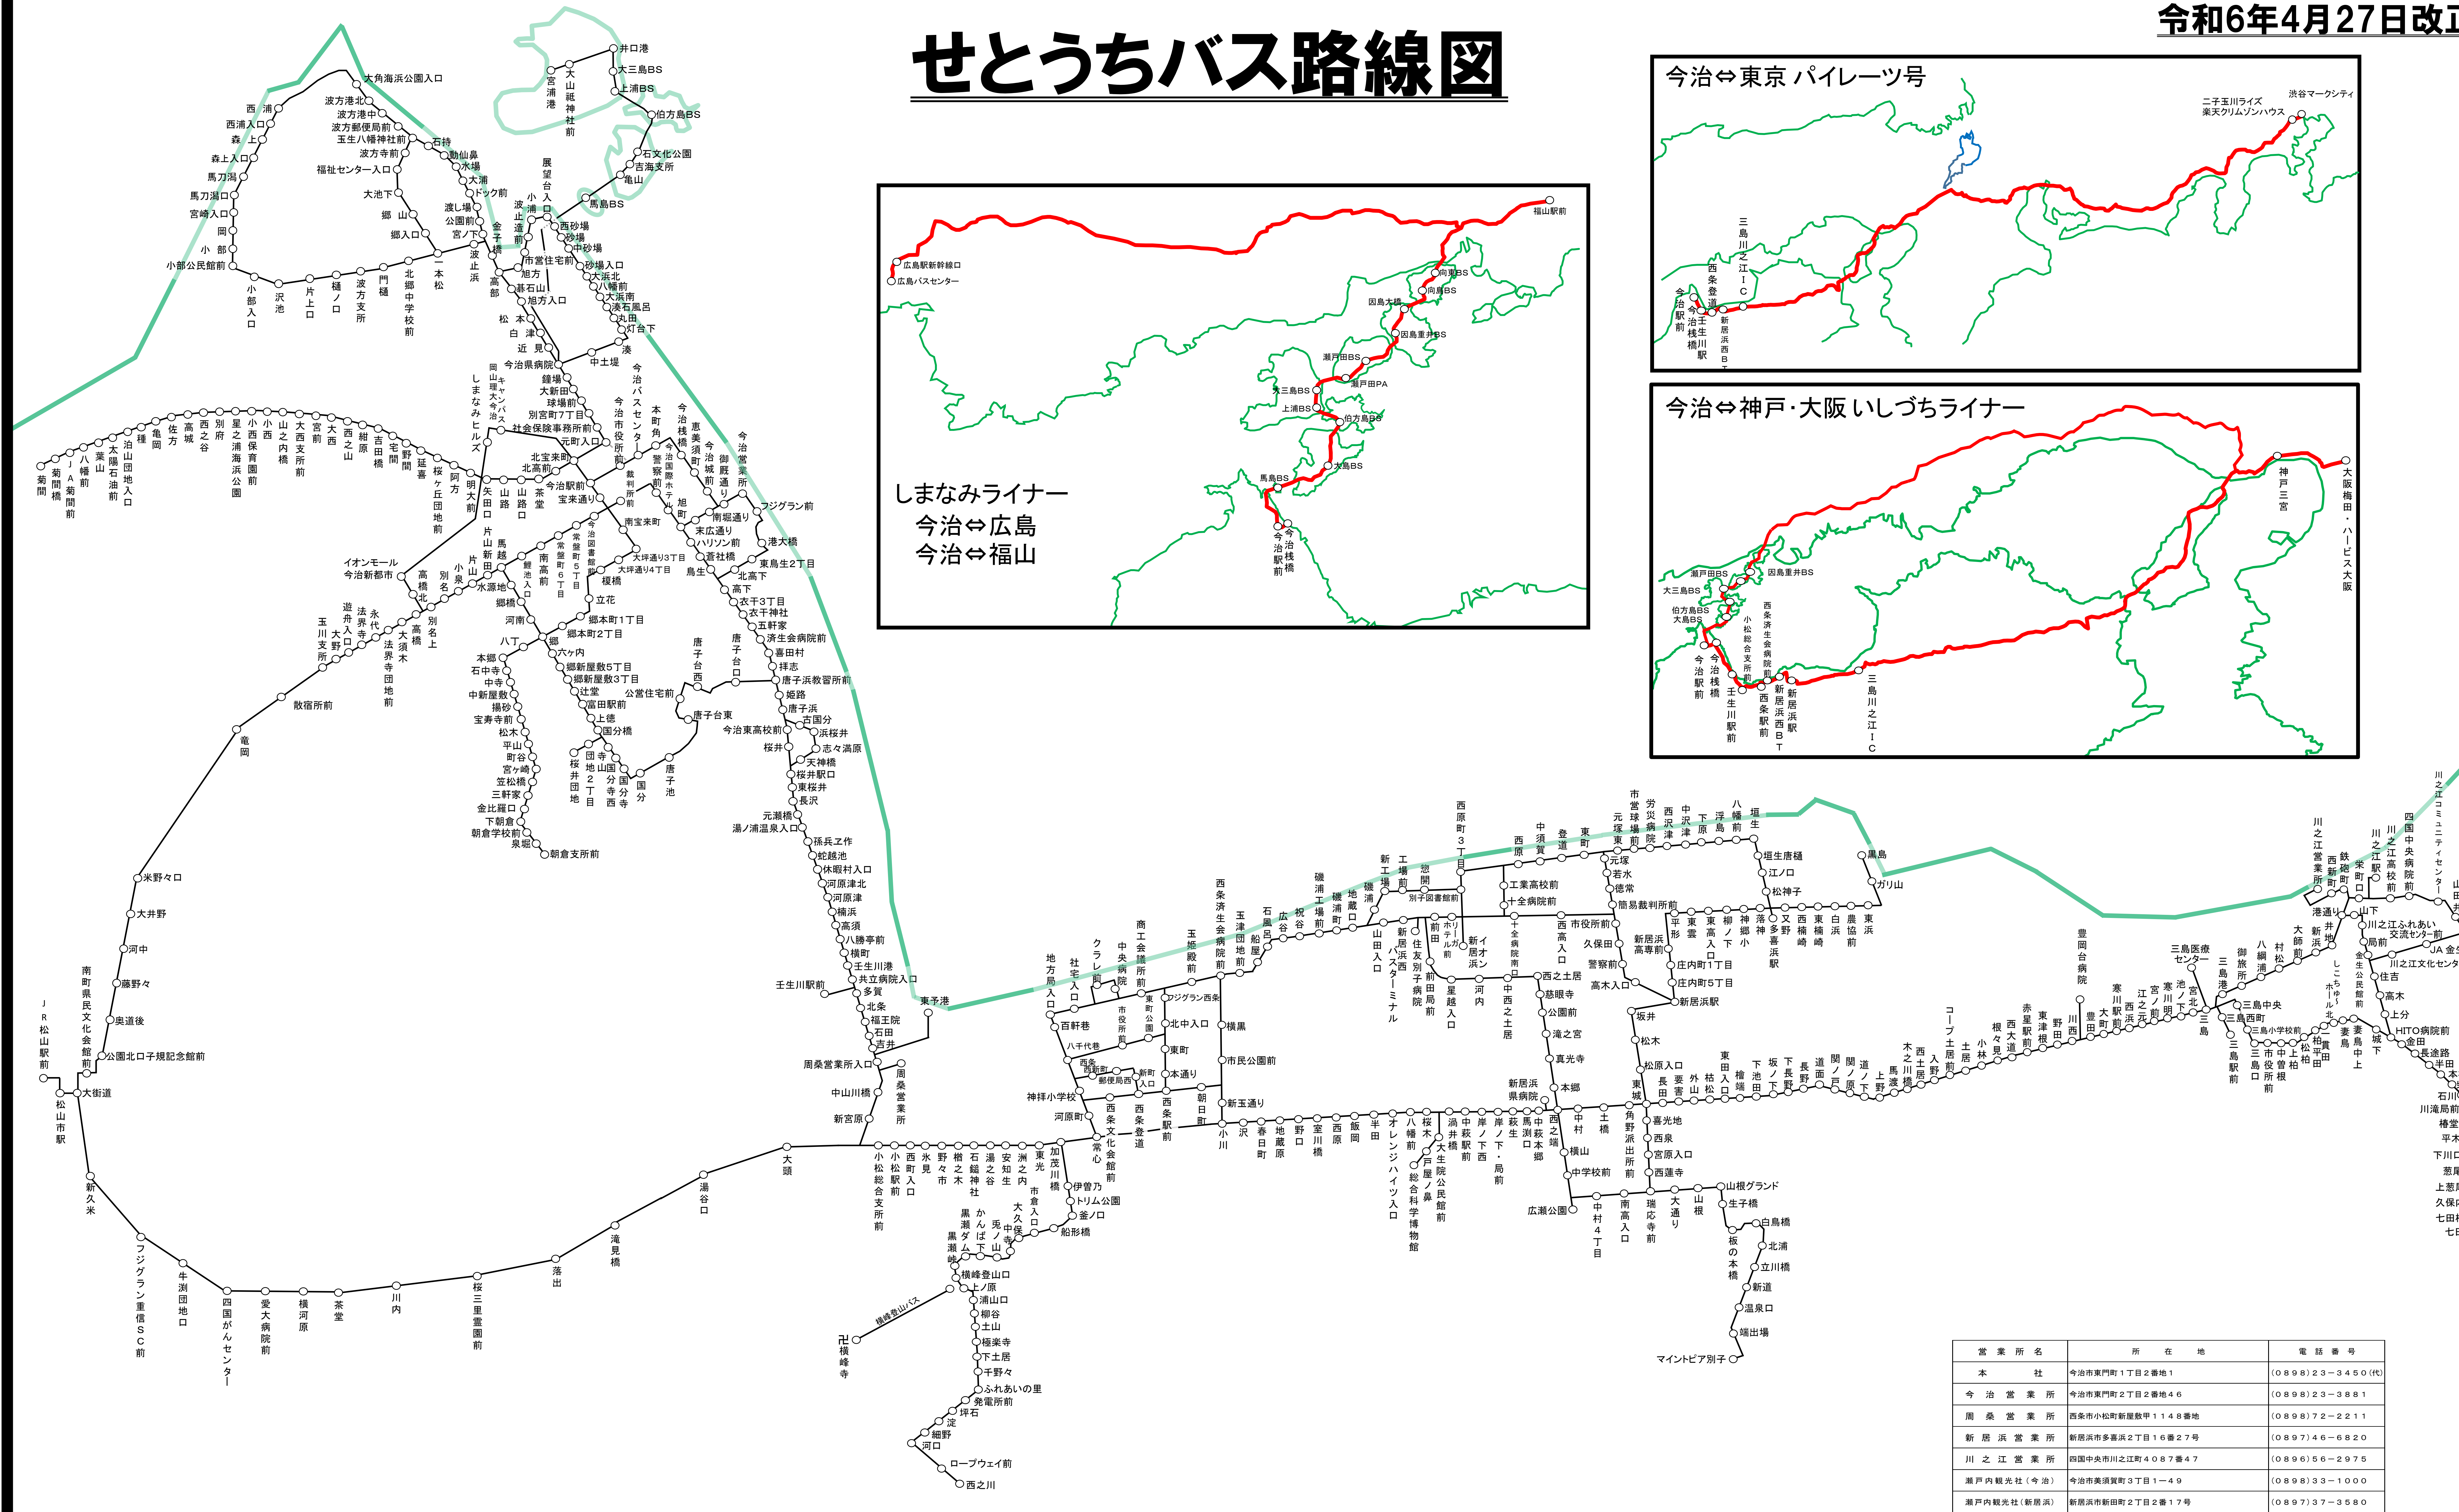

せとうちバス路線図

営業所名	所在地	電話番号
本社	今治市東門町1丁目2番地1	(0898)23-3450 (代)
今治営業所	今治市東門町2丁目2番地4-6	(0898)23-9881
周桑営業所	西条市小松町新屋敷甲1148番地	(0898)72-2211
新居浜営業所	新居浜市多喜浜2丁目16番27号	(0897)46-6820
川之江営業所	西国中央市川之江町4087番47	(0896)56-2975
瀬戸内観光社(今治)	今治市美濃賀町3丁目1-49	(0898)33-1000
瀬戸内観光社(新居浜)	新居浜市新田町2丁目2番17号	(0897)37-3580