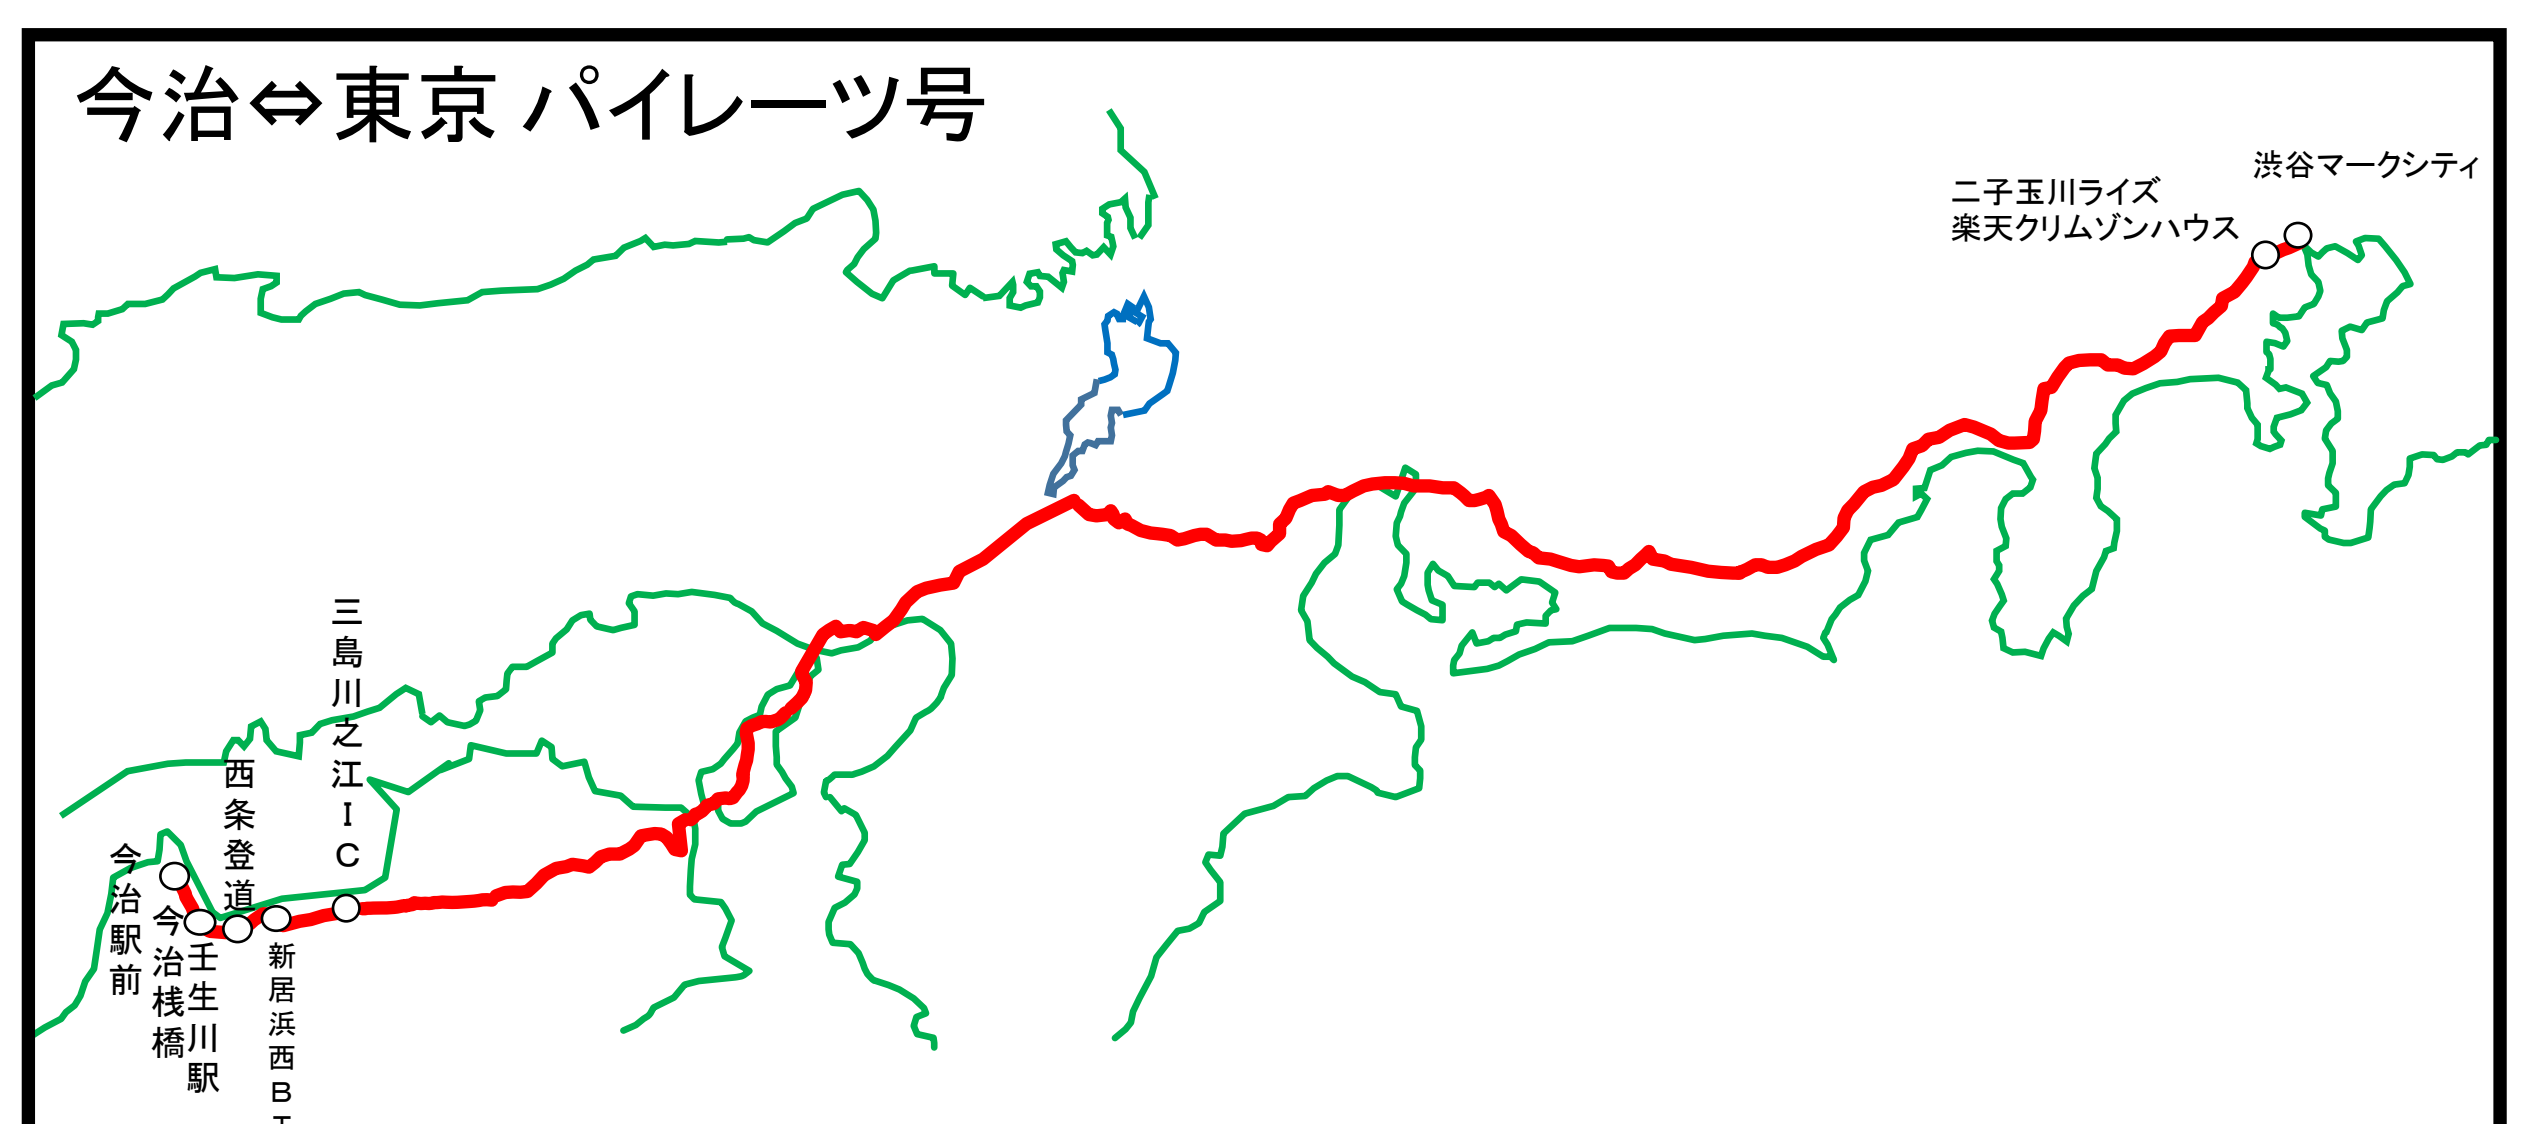

せとうちバス路線図

営業所名	所在地	電話番号
本社	今治市東門町1丁目2番地1	(0898)23-3450 (代)
今治営業所	今治市東門町2丁目2番地4-6	(0898)23-9881
周桑営業所	西条市小松町新屋敷甲1148番地	(0898)72-2211
新居浜営業所	新居浜市多喜浜2丁目16番27号	(0897)46-6820
川之江営業所	西国中央市川之江町4087番47	(0896)56-2975
瀬戸内観光社(今治)	今治市美濃賀町3丁目1-49	(0898)33-1000
瀬戸内観光社(新居浜)	新居浜市新田町2丁目2番17号	(0897)37-3580