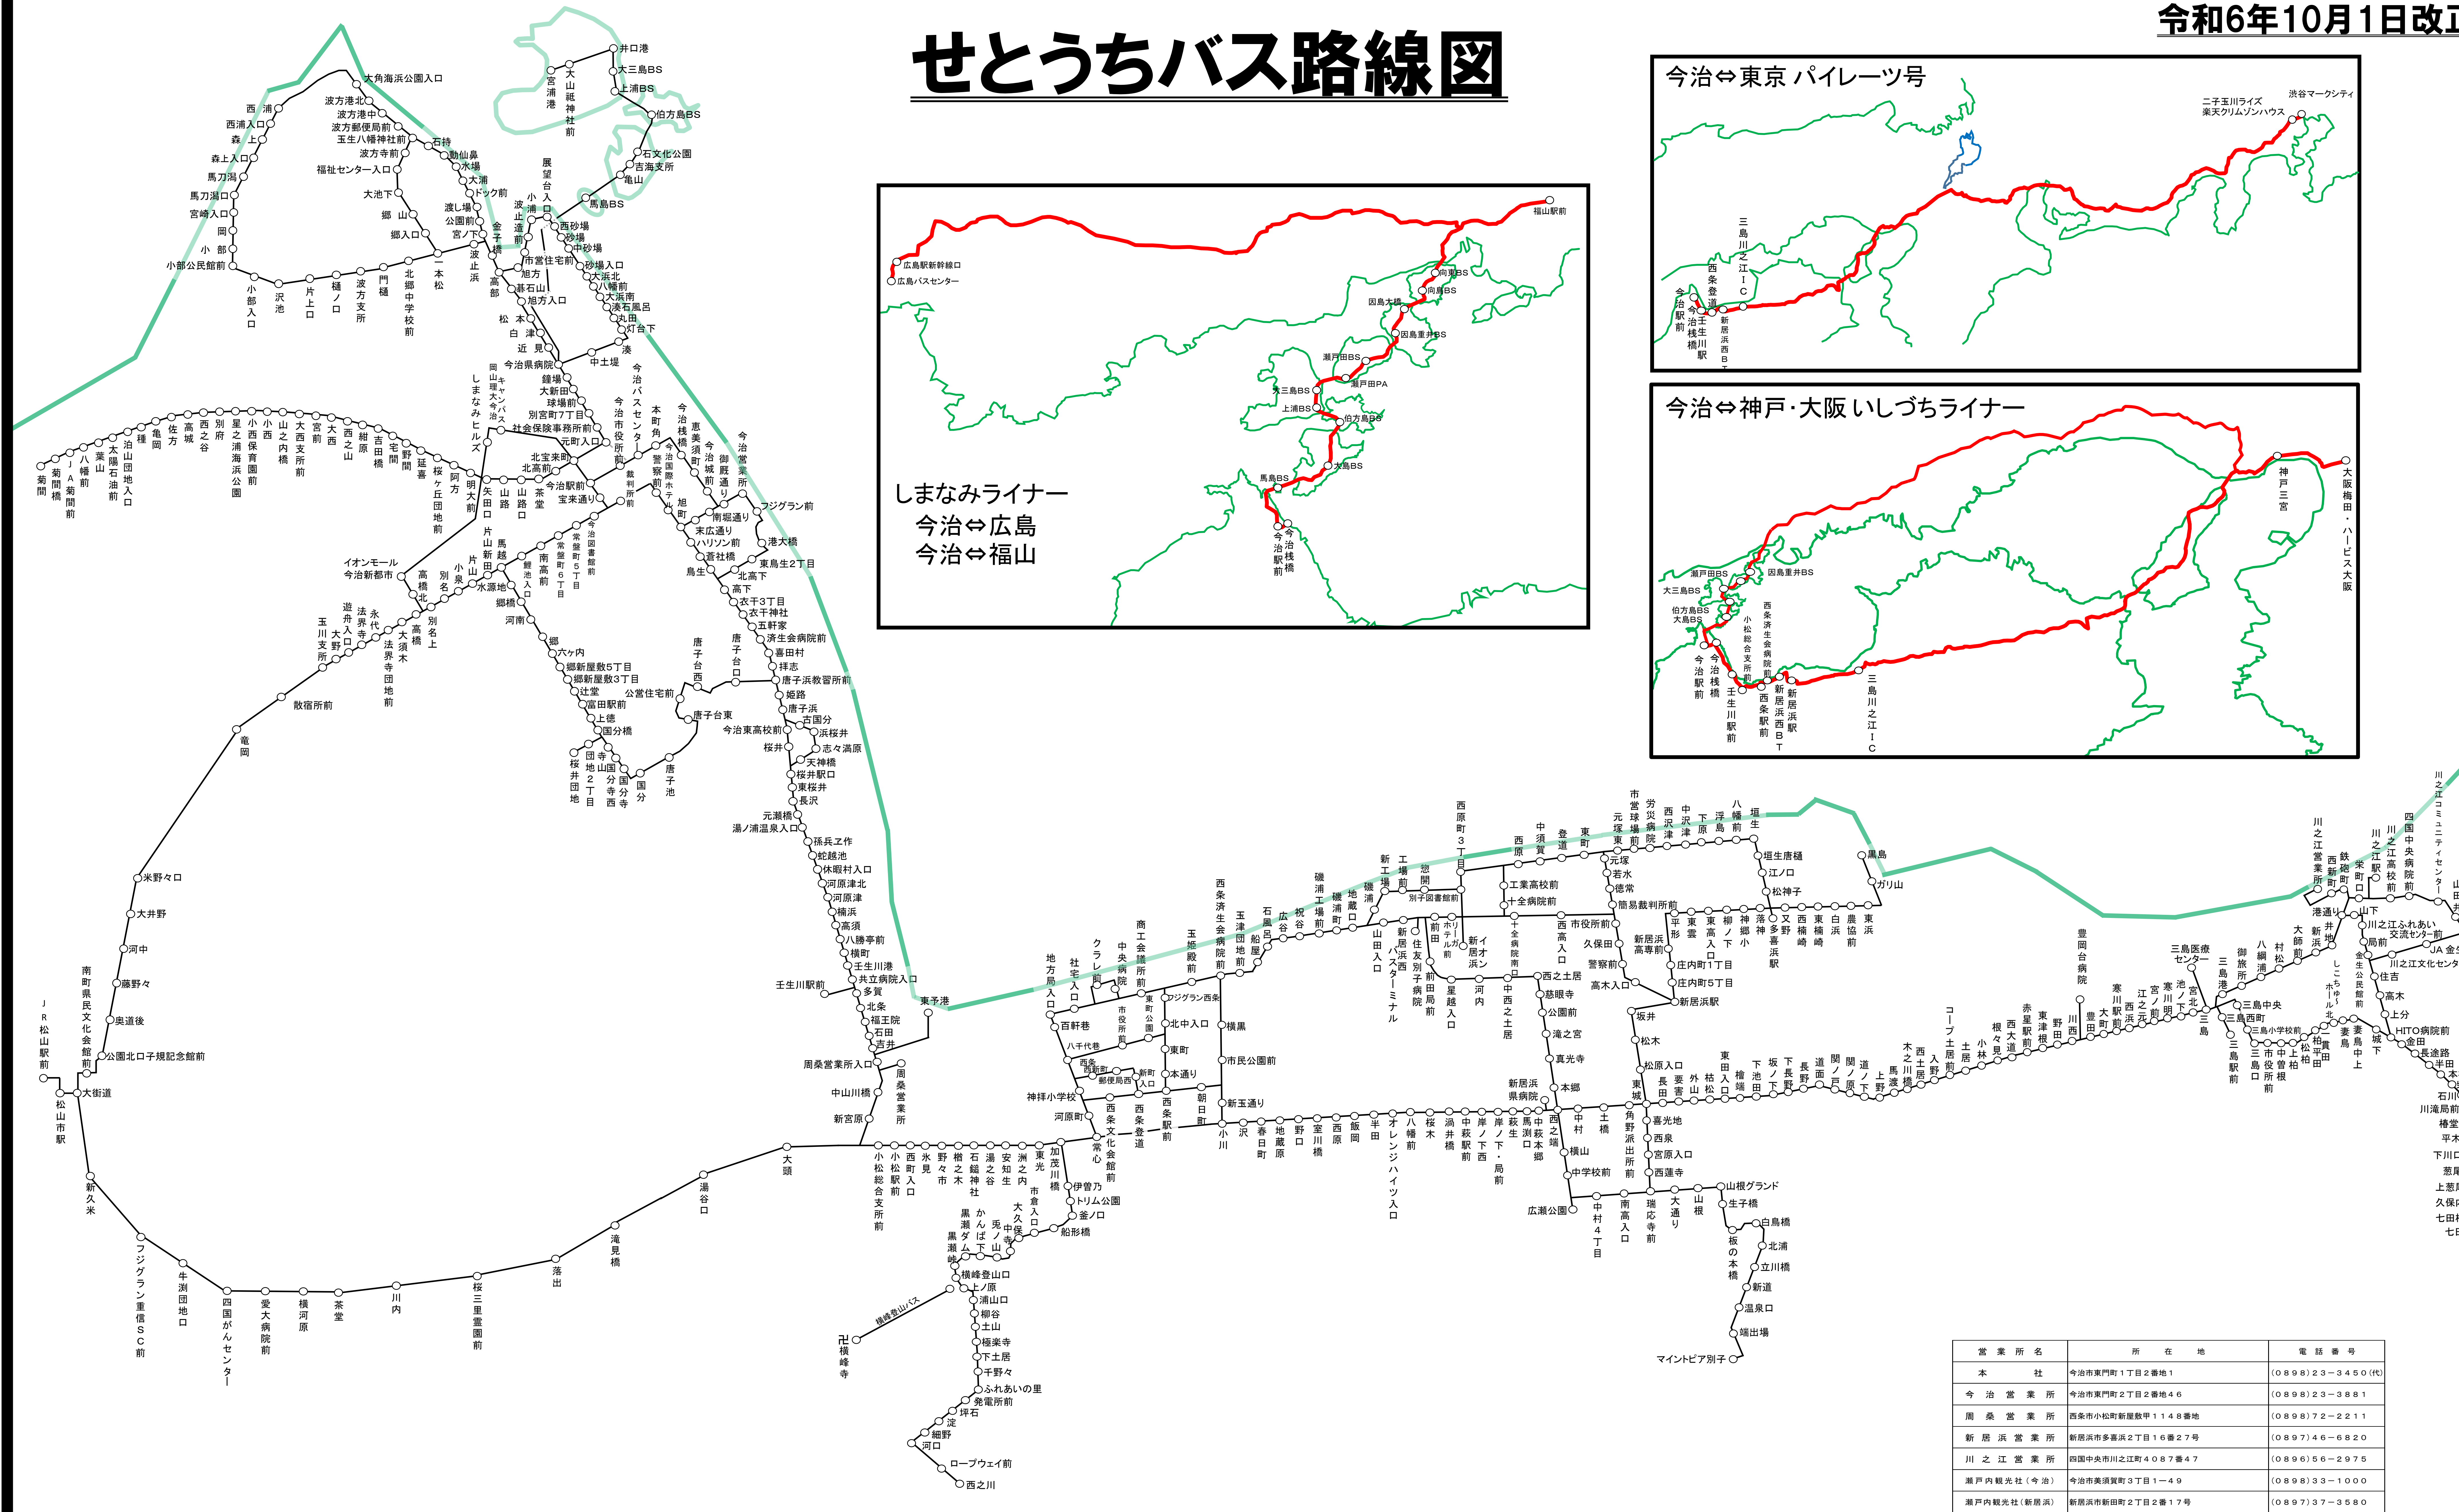

せとうちバス路線図

営業所名	所在地	電話番号
本社	今治市東門町1丁目2番地1	(0898)23-3450 (代)
今治営業所	今治市東門町2丁目2番地46	(0898)23-9881
周桑営業所	西条市小松町新屋敷甲1148番地	(0898)72-2211
新居浜営業所	新居浜市多喜浜2丁目16番27号	(0897)46-6820
川之江営業所	四国中央市川之江町4087番47	(0896)56-2975
瀬戸内観光社(今治)	今治市美濃賀町3丁目1-49	(0898)33-1000
瀬戸内観光社(新居浜)	新居浜市新田町2丁目2番17号	(0897)37-3580