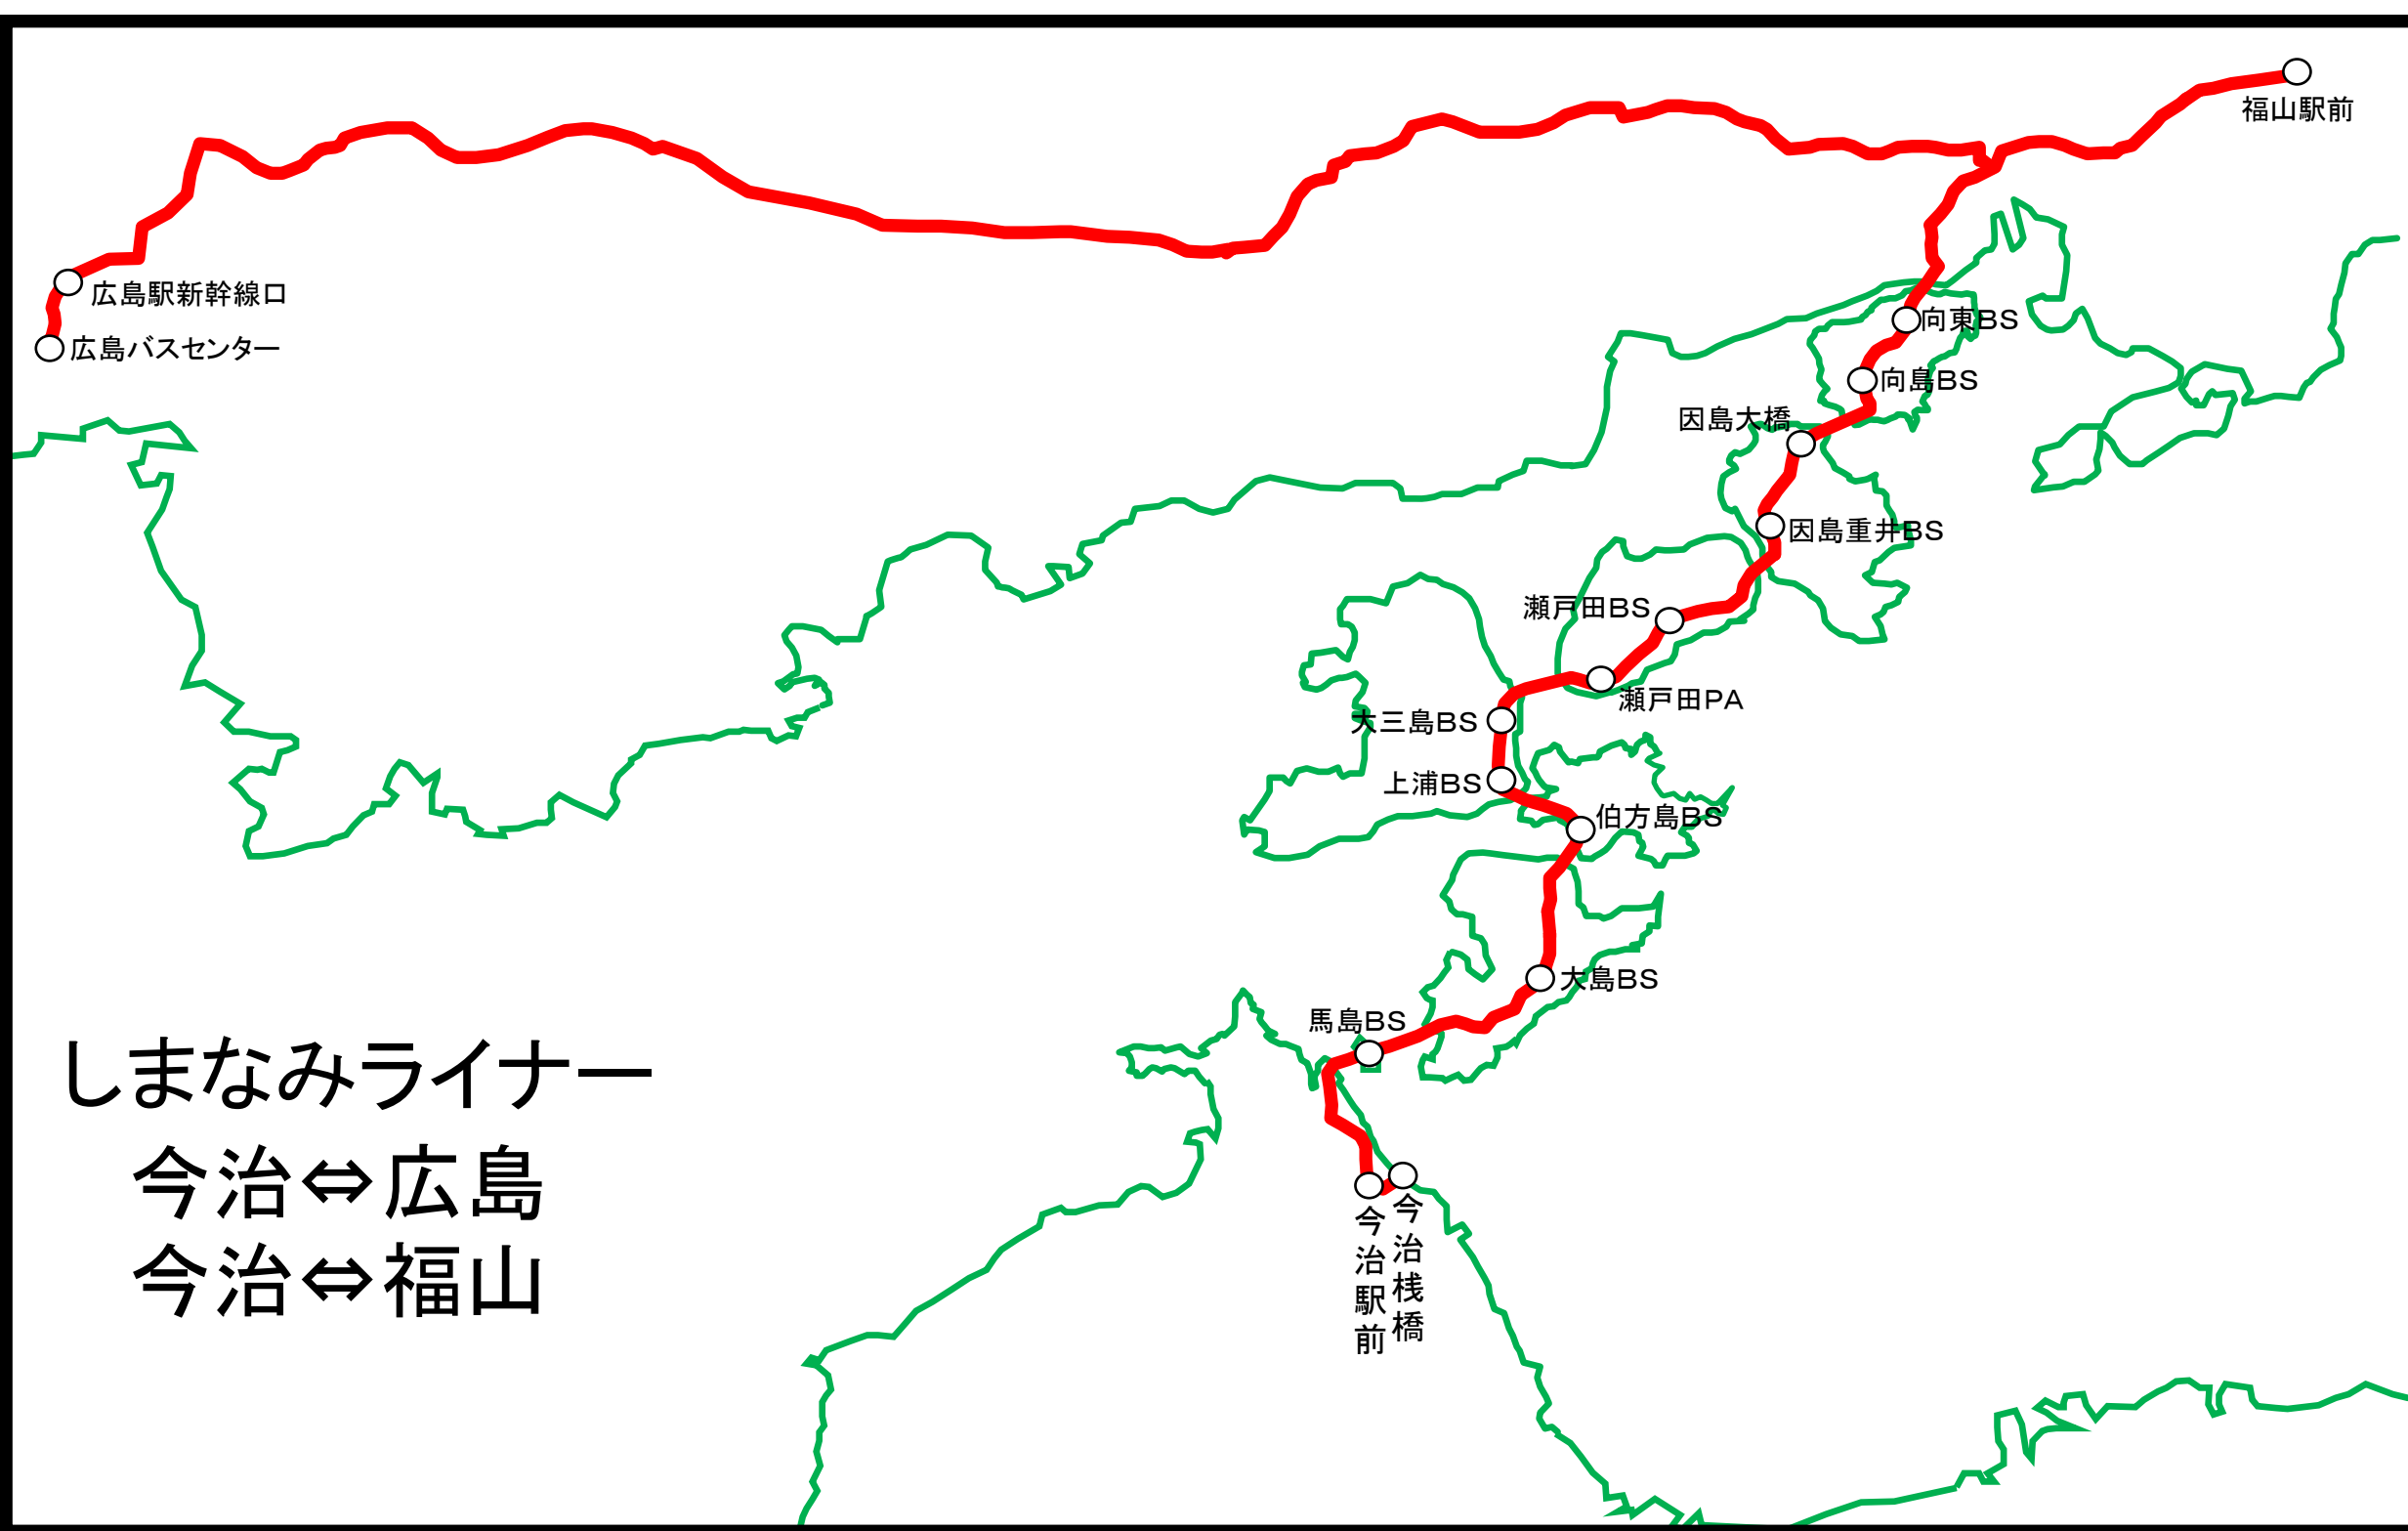

せとうちバス路線図

営業所名	所在地	電話番号
本社	今治市東門町1丁目2番地1	(0898)23-3450 (代)
今治営業所	今治市東門町2丁目2番地46	(0898)23-9881
周桑営業所	西条市小松町新屋敷甲1148番地	(0898)72-2211
新居浜営業所	新居浜市多喜浜2丁目16番27号	(0897)46-6820
川之江営業所	四国中央市川之江町4087番47	(0896)56-2975
瀬戸内観光社(今治)	今治市美濃賀町3丁目1-49	(0898)33-1000
瀬戸内観光社(新居浜)	新居浜市新田町2丁目2番17号	(0897)37-3580