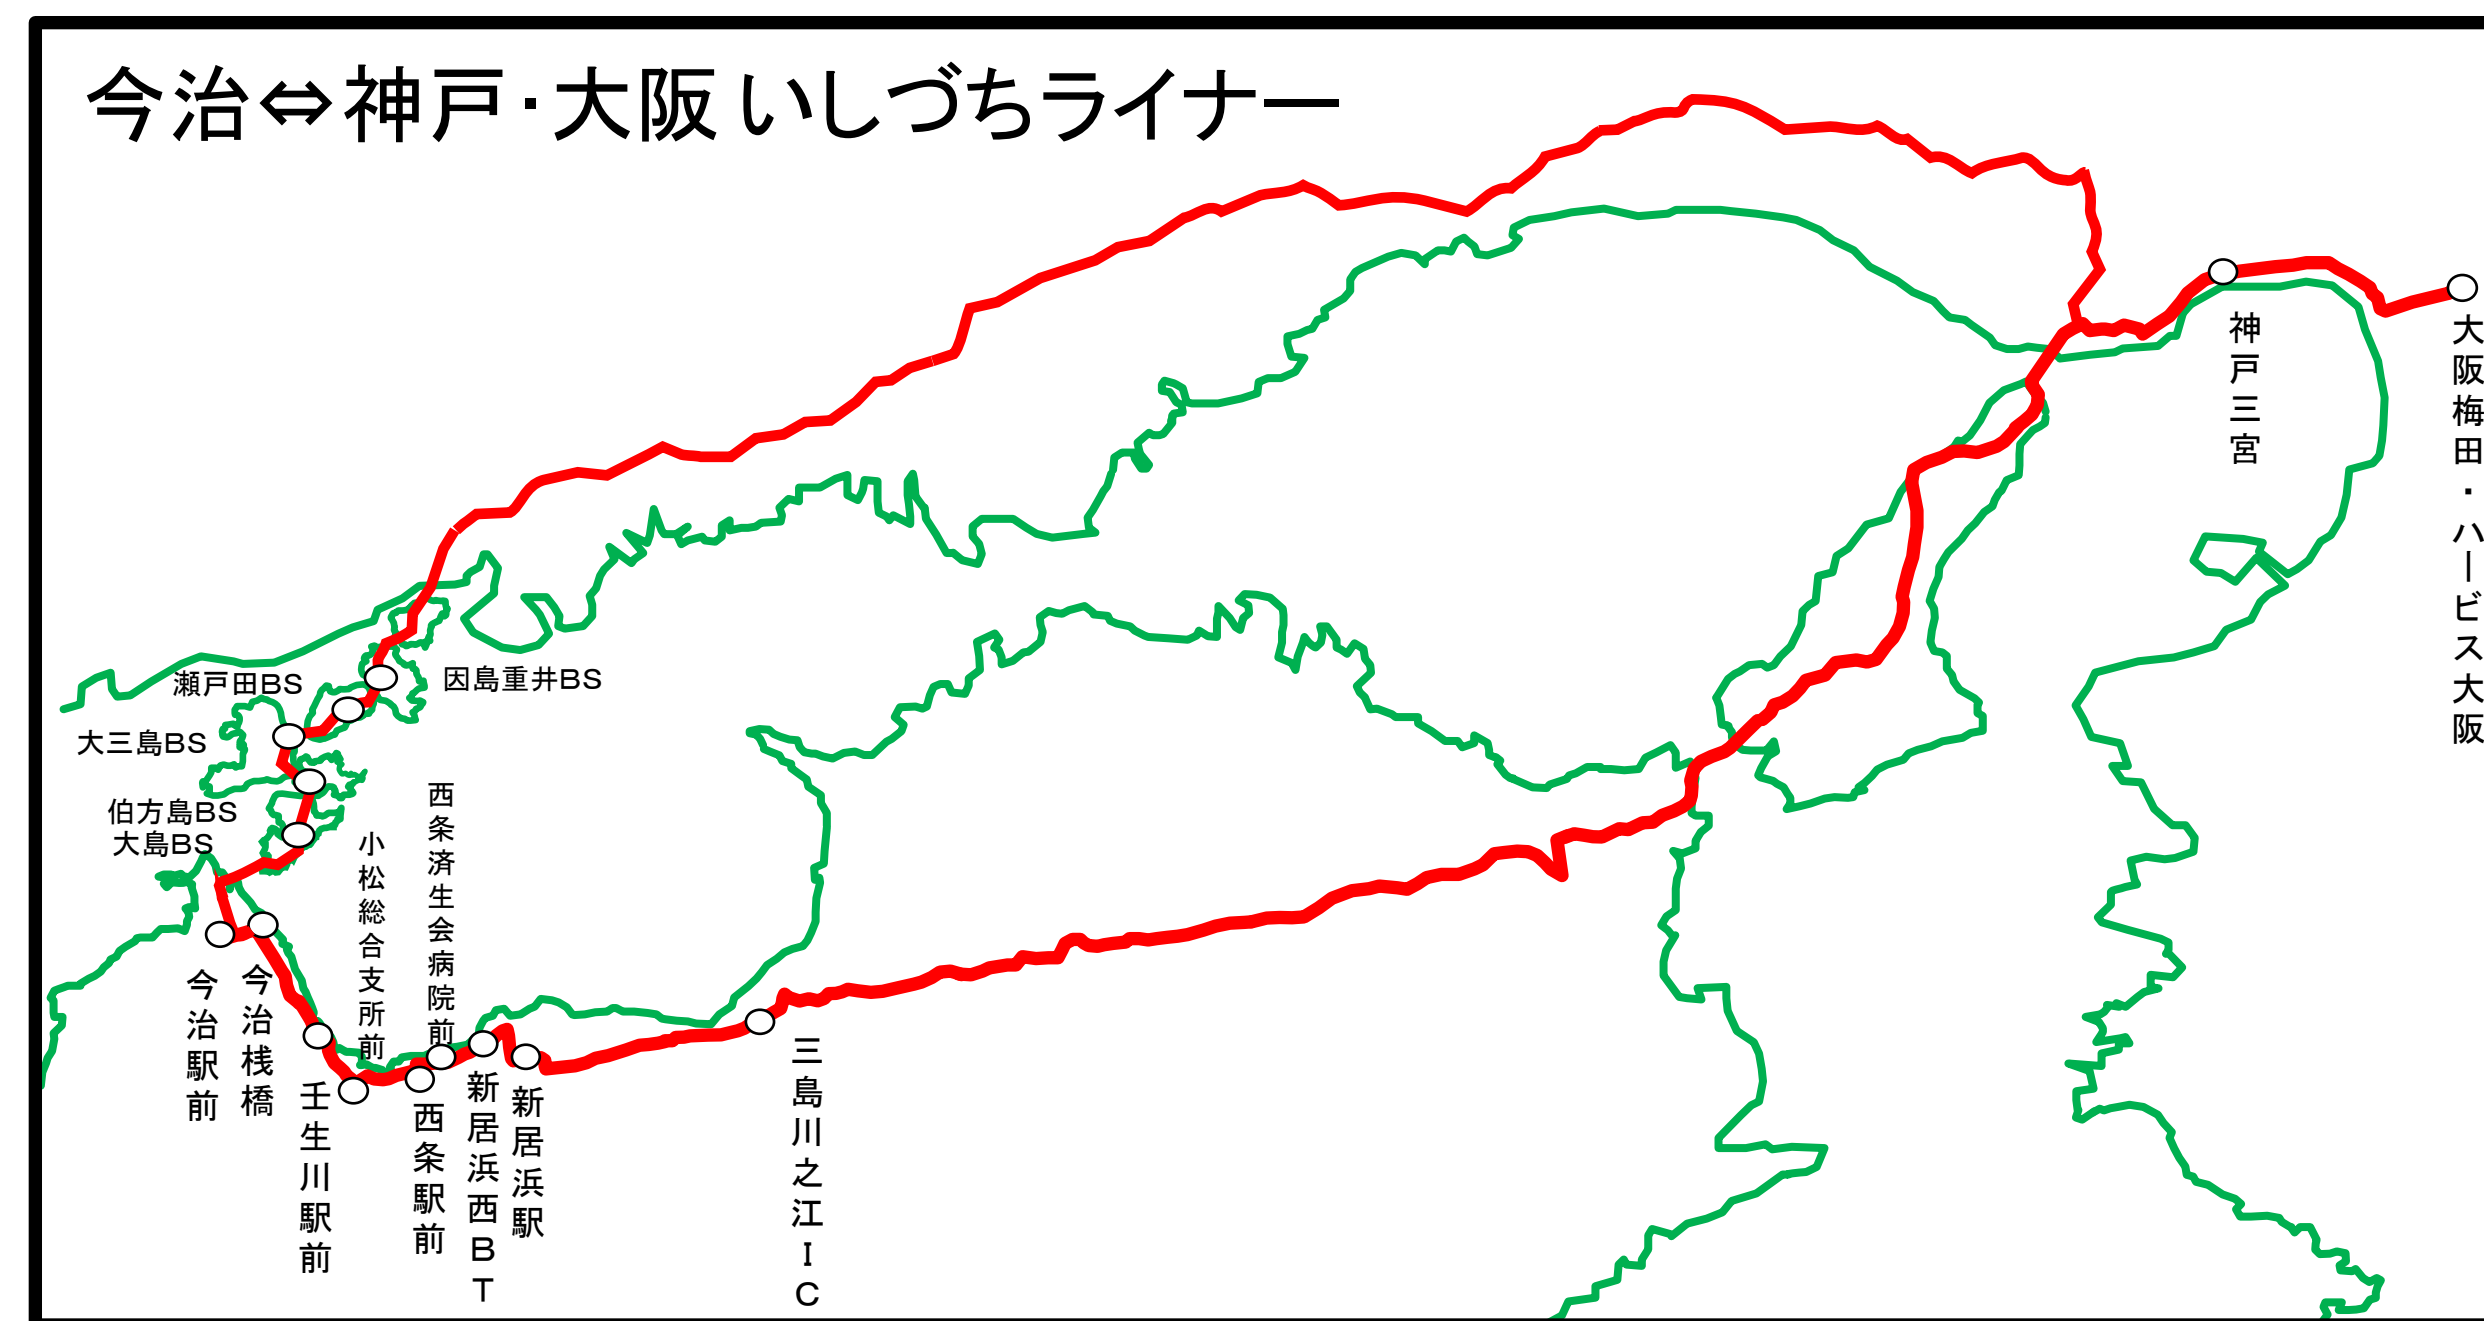

せとうちバス路線図

営業所名	所在地	電話番号
本社	今治市東門町1丁目2番地1	(0898)23-3450 (代)
今治営業所	今治市東門町2丁目2番地46	(0898)23-9881
周桑営業所	西条市小松町新屋敷甲1148番地	(0898)72-2211
新居浜営業所	新居浜市多喜浜2丁目16番27号	(0897)46-6820
川之江営業所	四国中央市川之江町4087番47	(0896)56-2975
瀬戸内観光社(今治)	今治市美濃賀町3丁目1-49	(0898)33-1000
瀬戸内観光社(新居浜)	新居浜市新田町2丁目2番17号	(0897)37-3580