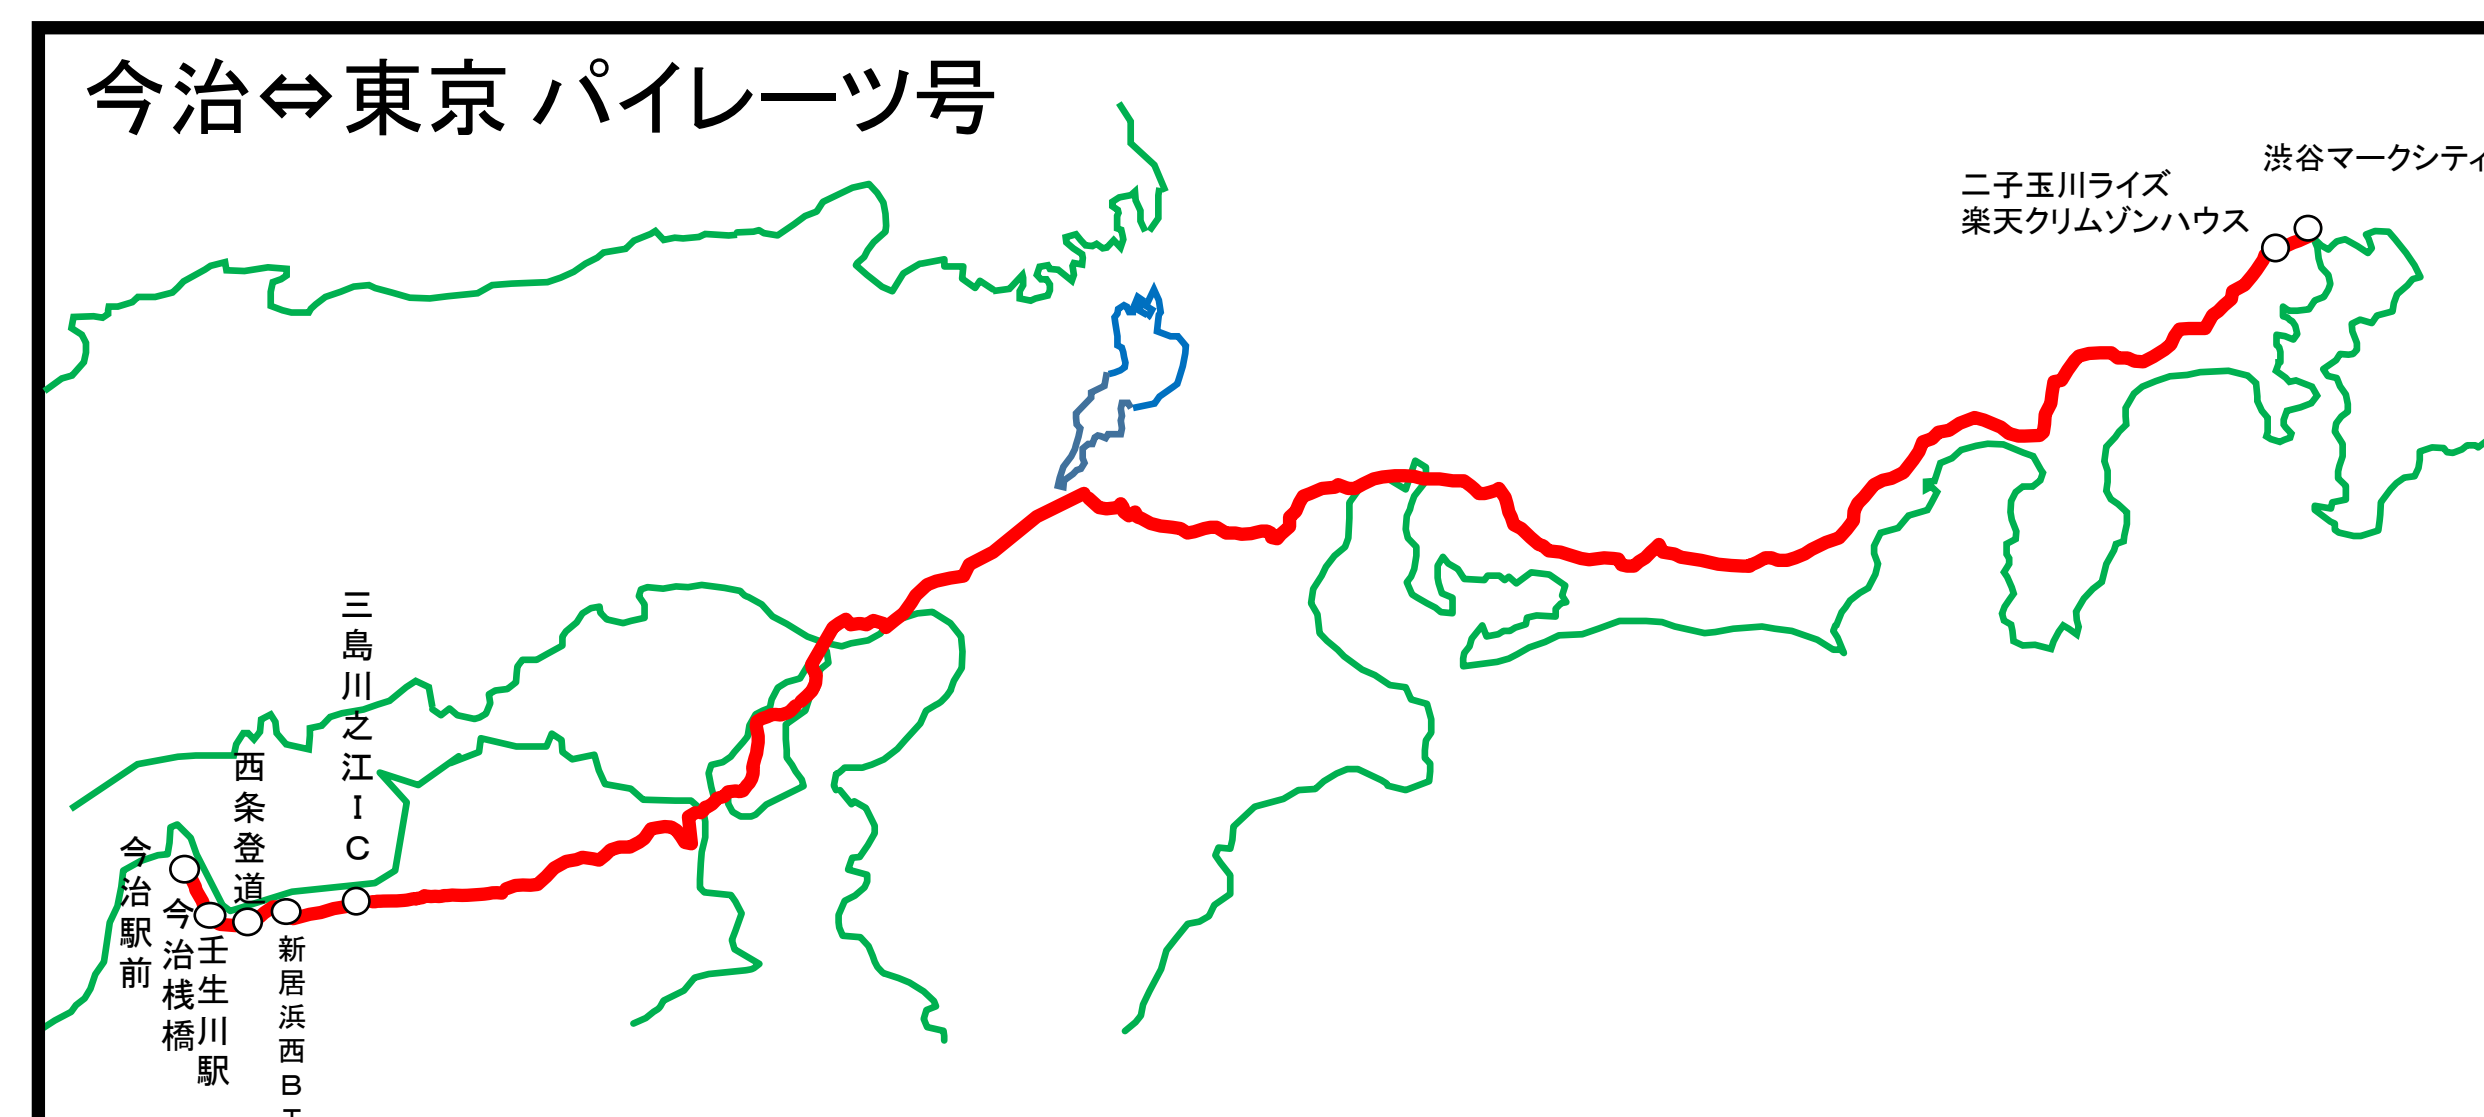

せとうちバス路線図

営業所名	所在地	電話番号
本社	今治市東門町1丁目2番地1	(0898)23-3450 (代)
今治営業所	今治市東門町2丁目2番地46	(0898)23-9881
周桑営業所	西条市小松町新屋敷甲1148番地	(0898)72-2211
新居浜営業所	新居浜市多喜浜2丁目16番27号	(0897)46-6820
川之江営業所	四国中央市川之江町4087番47	(0896)56-2975
瀬戸内観光社(今治)	今治市美濃賀町3丁目1-49	(0898)33-1000
瀬戸内観光社(新居浜)	新居浜市新田町2丁目2番17号	(0897)37-3580