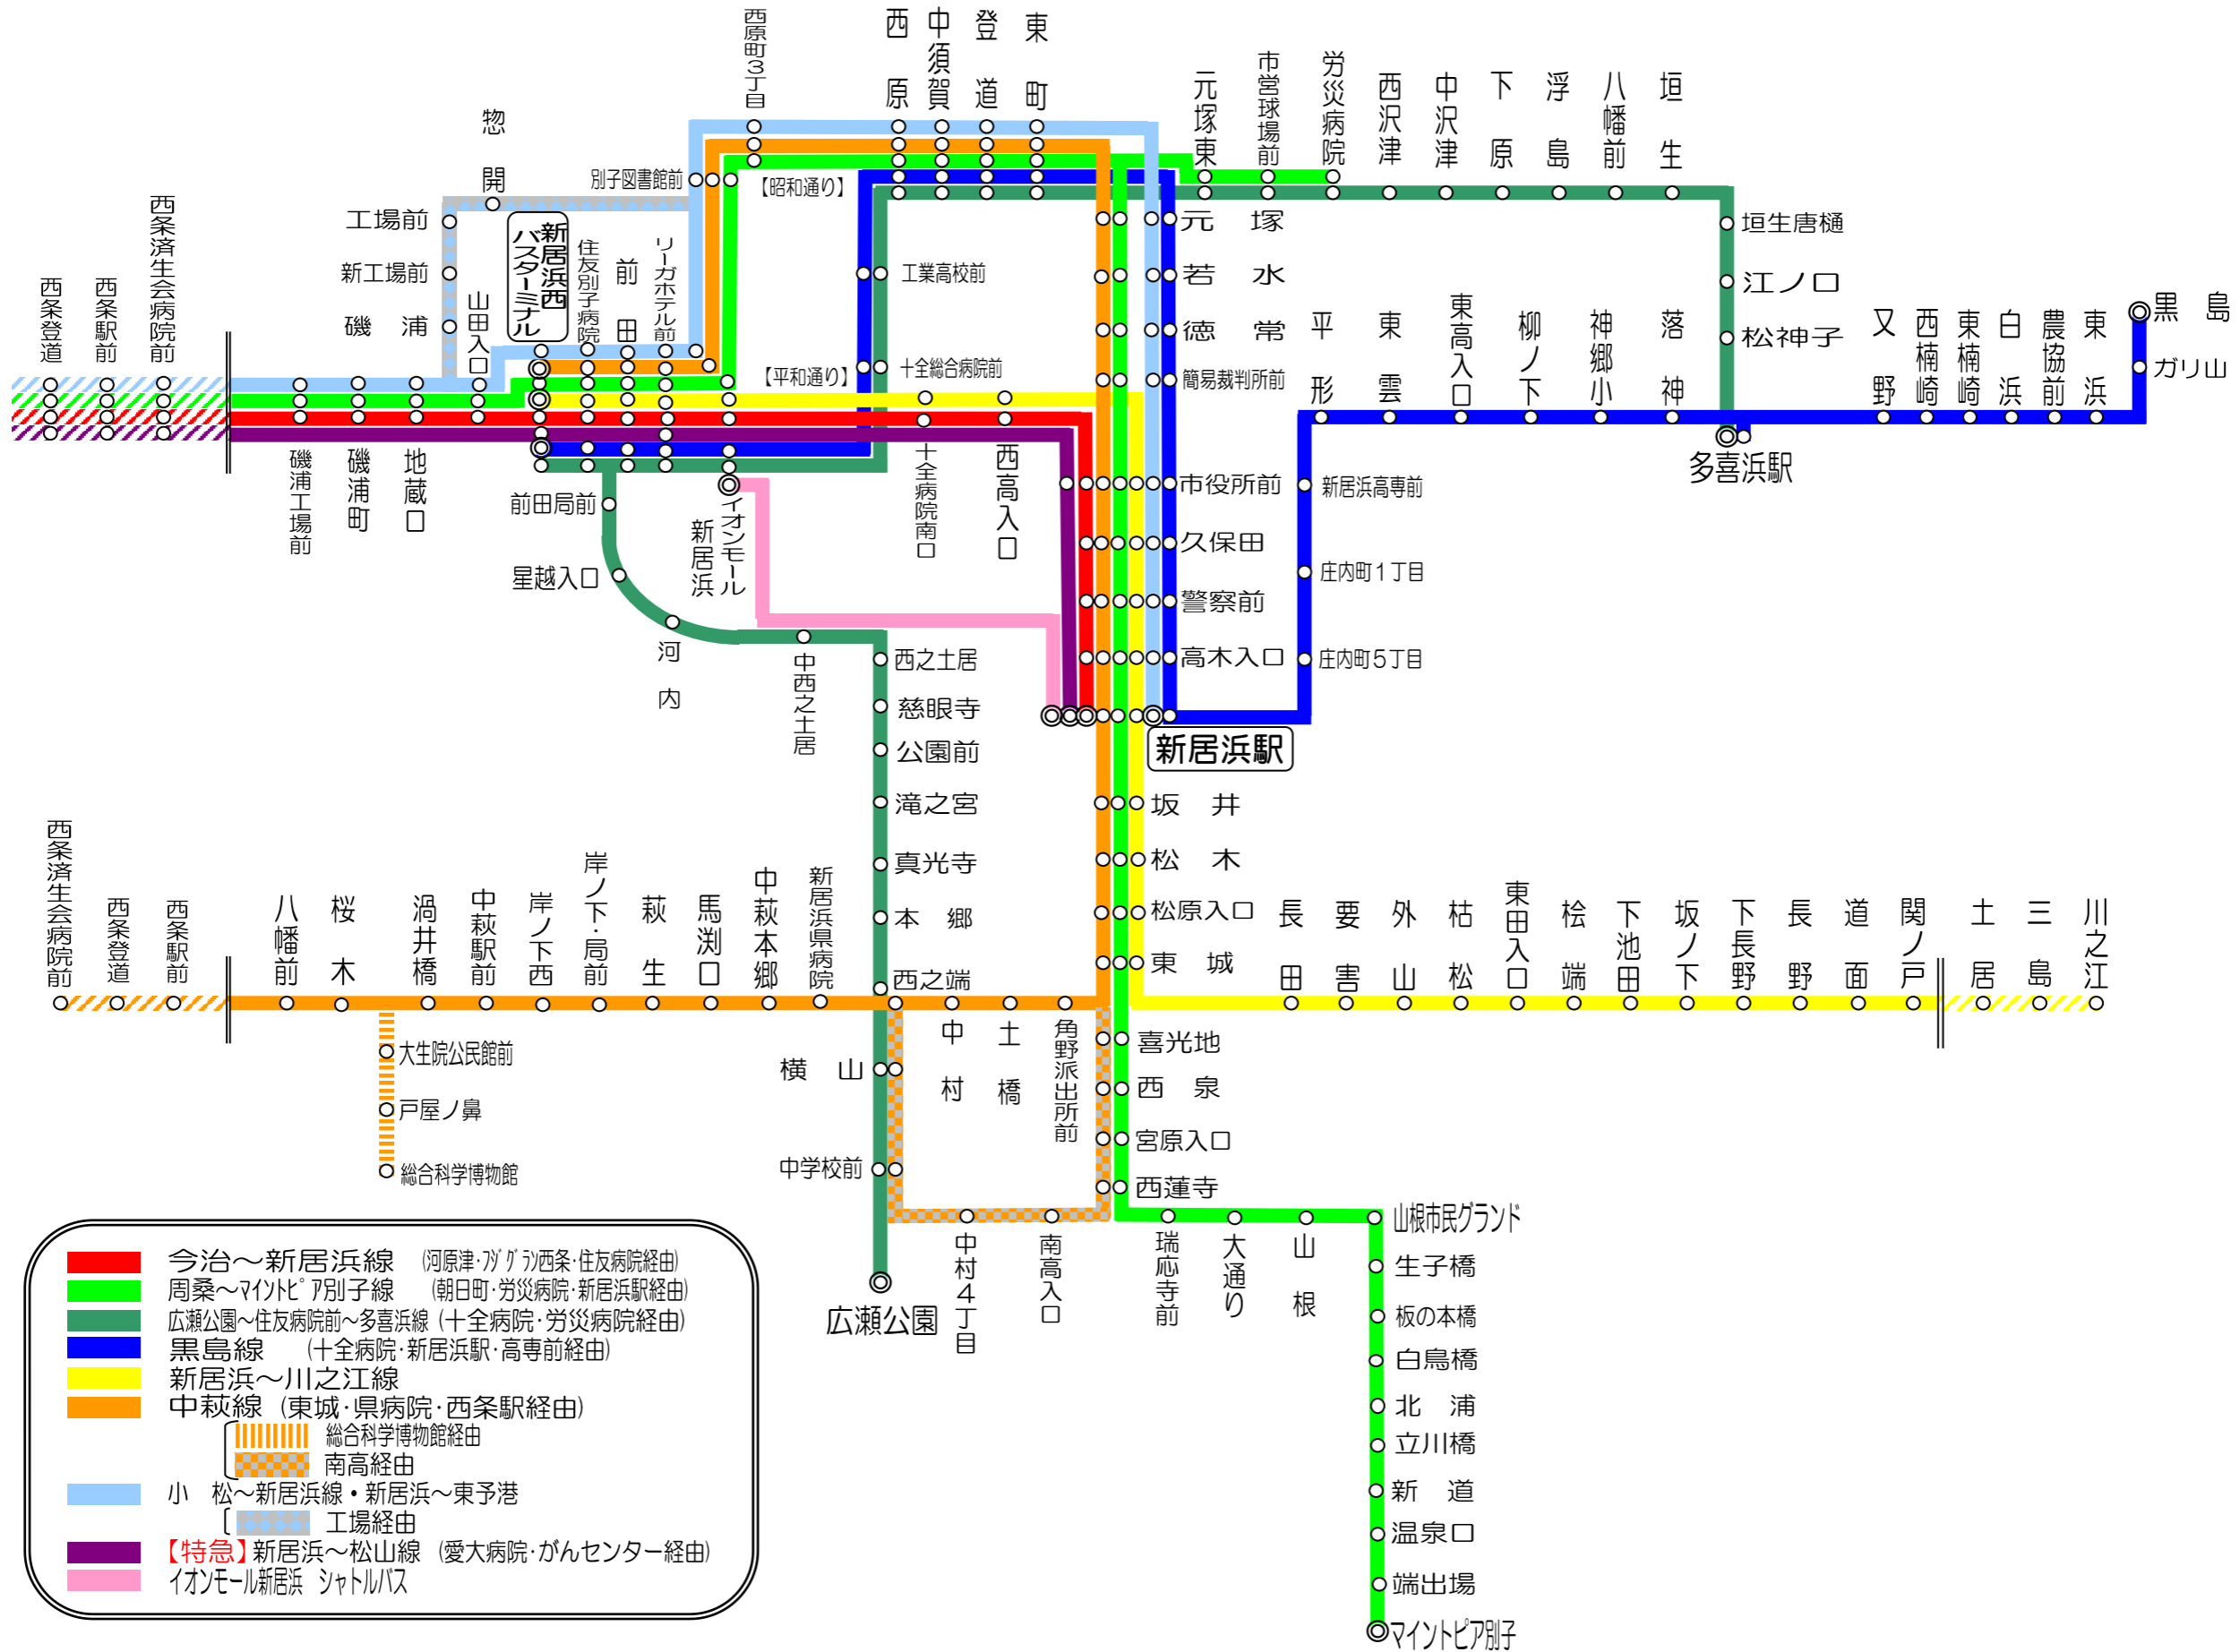

瀬戸内運輸株式会社路線図 〈新居浜市内〉

令和6年4月27日 改正

- 今治～新居浜線 (河原津・アガリ西条・住友病院経由)
- 周桑～マイトピア別子線 (朝日町・労災病院・新居浜駅経由)
- 広瀬公園～住友病院前～多喜浜線 (十全病院・労災病院経由)
- 黒島線 (十全病院・新居浜駅・高専前経由)
- 新居浜～川之江線
- 中萩線 (東城・県病院・西条駅経由)
- 小松～新居浜線・新居浜～東予港
 - 工場経由
- 【特急】新居浜～松山線 (愛大病院・がんセンター経由)
- イオンモール新居浜 シャトルバス