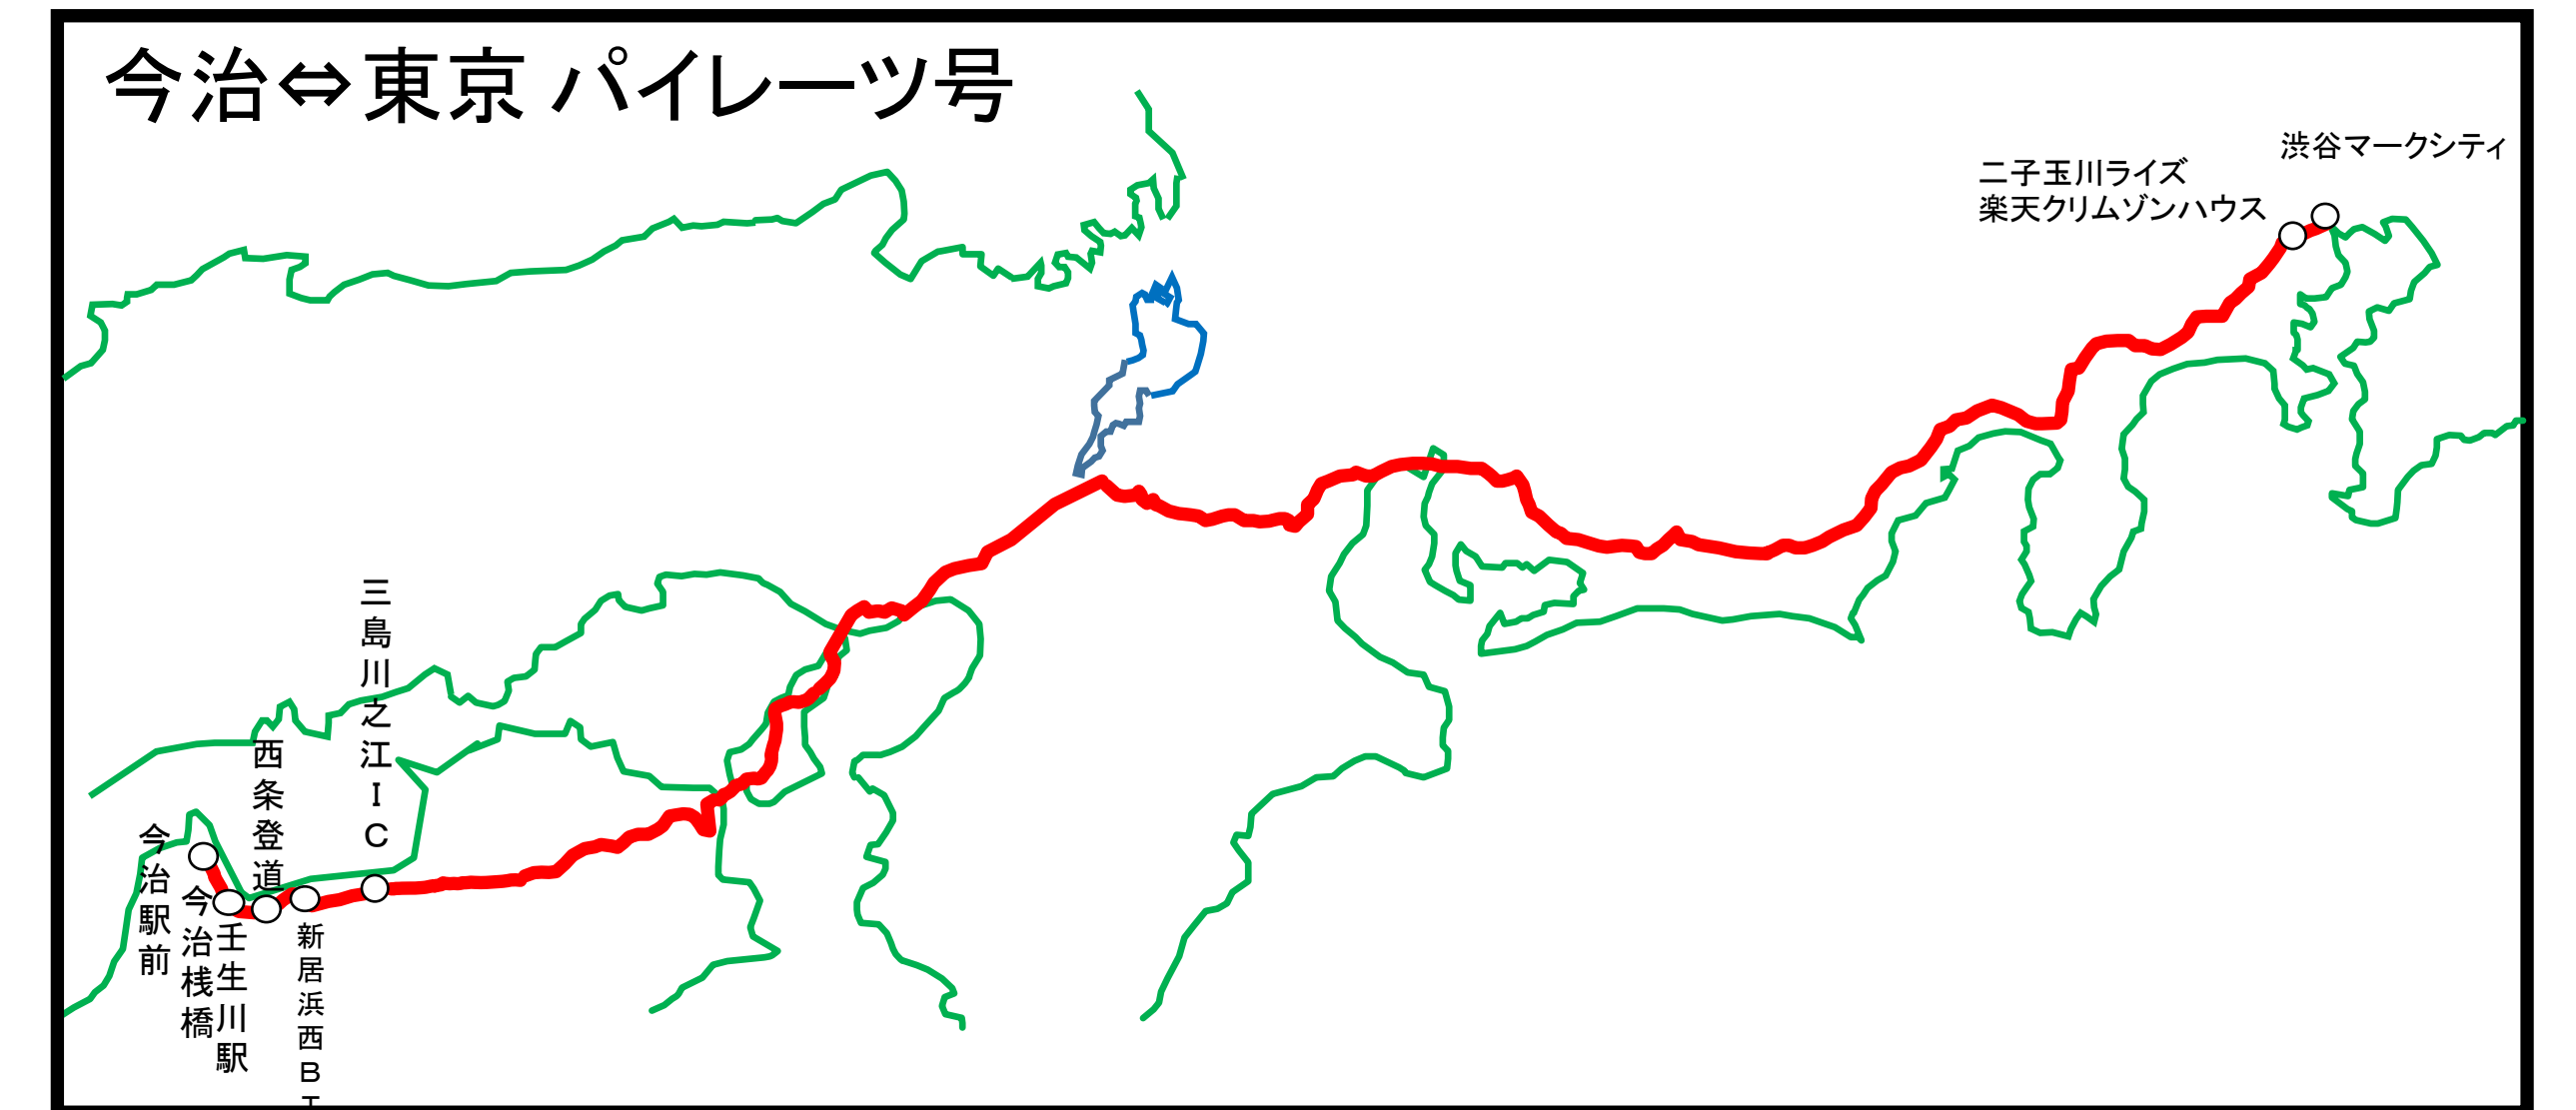

せとうちバス路線図

営業所名	所在地	電話番号
本社	今治市東門町1丁目2番地1	(0898)23-3450 (代)
今治営業所	今治市東門町2丁目2番地4-6	(0898)23-9881
周桑営業所	西条市小松町新屋敷甲1148番地	(0898)72-2211
新居浜営業所	新居浜市多喜浜2丁目16番27号	(0897)46-6820
川之江営業所	西国中央市川之江町4087番47	(0896)56-2975
瀬戸内観光社(今治)	今治市美濃賀町3丁目1-49	(0898)33-1000
瀬戸内観光社(新居浜)	新居浜市新田町2丁目2番17号	(0897)37-3580