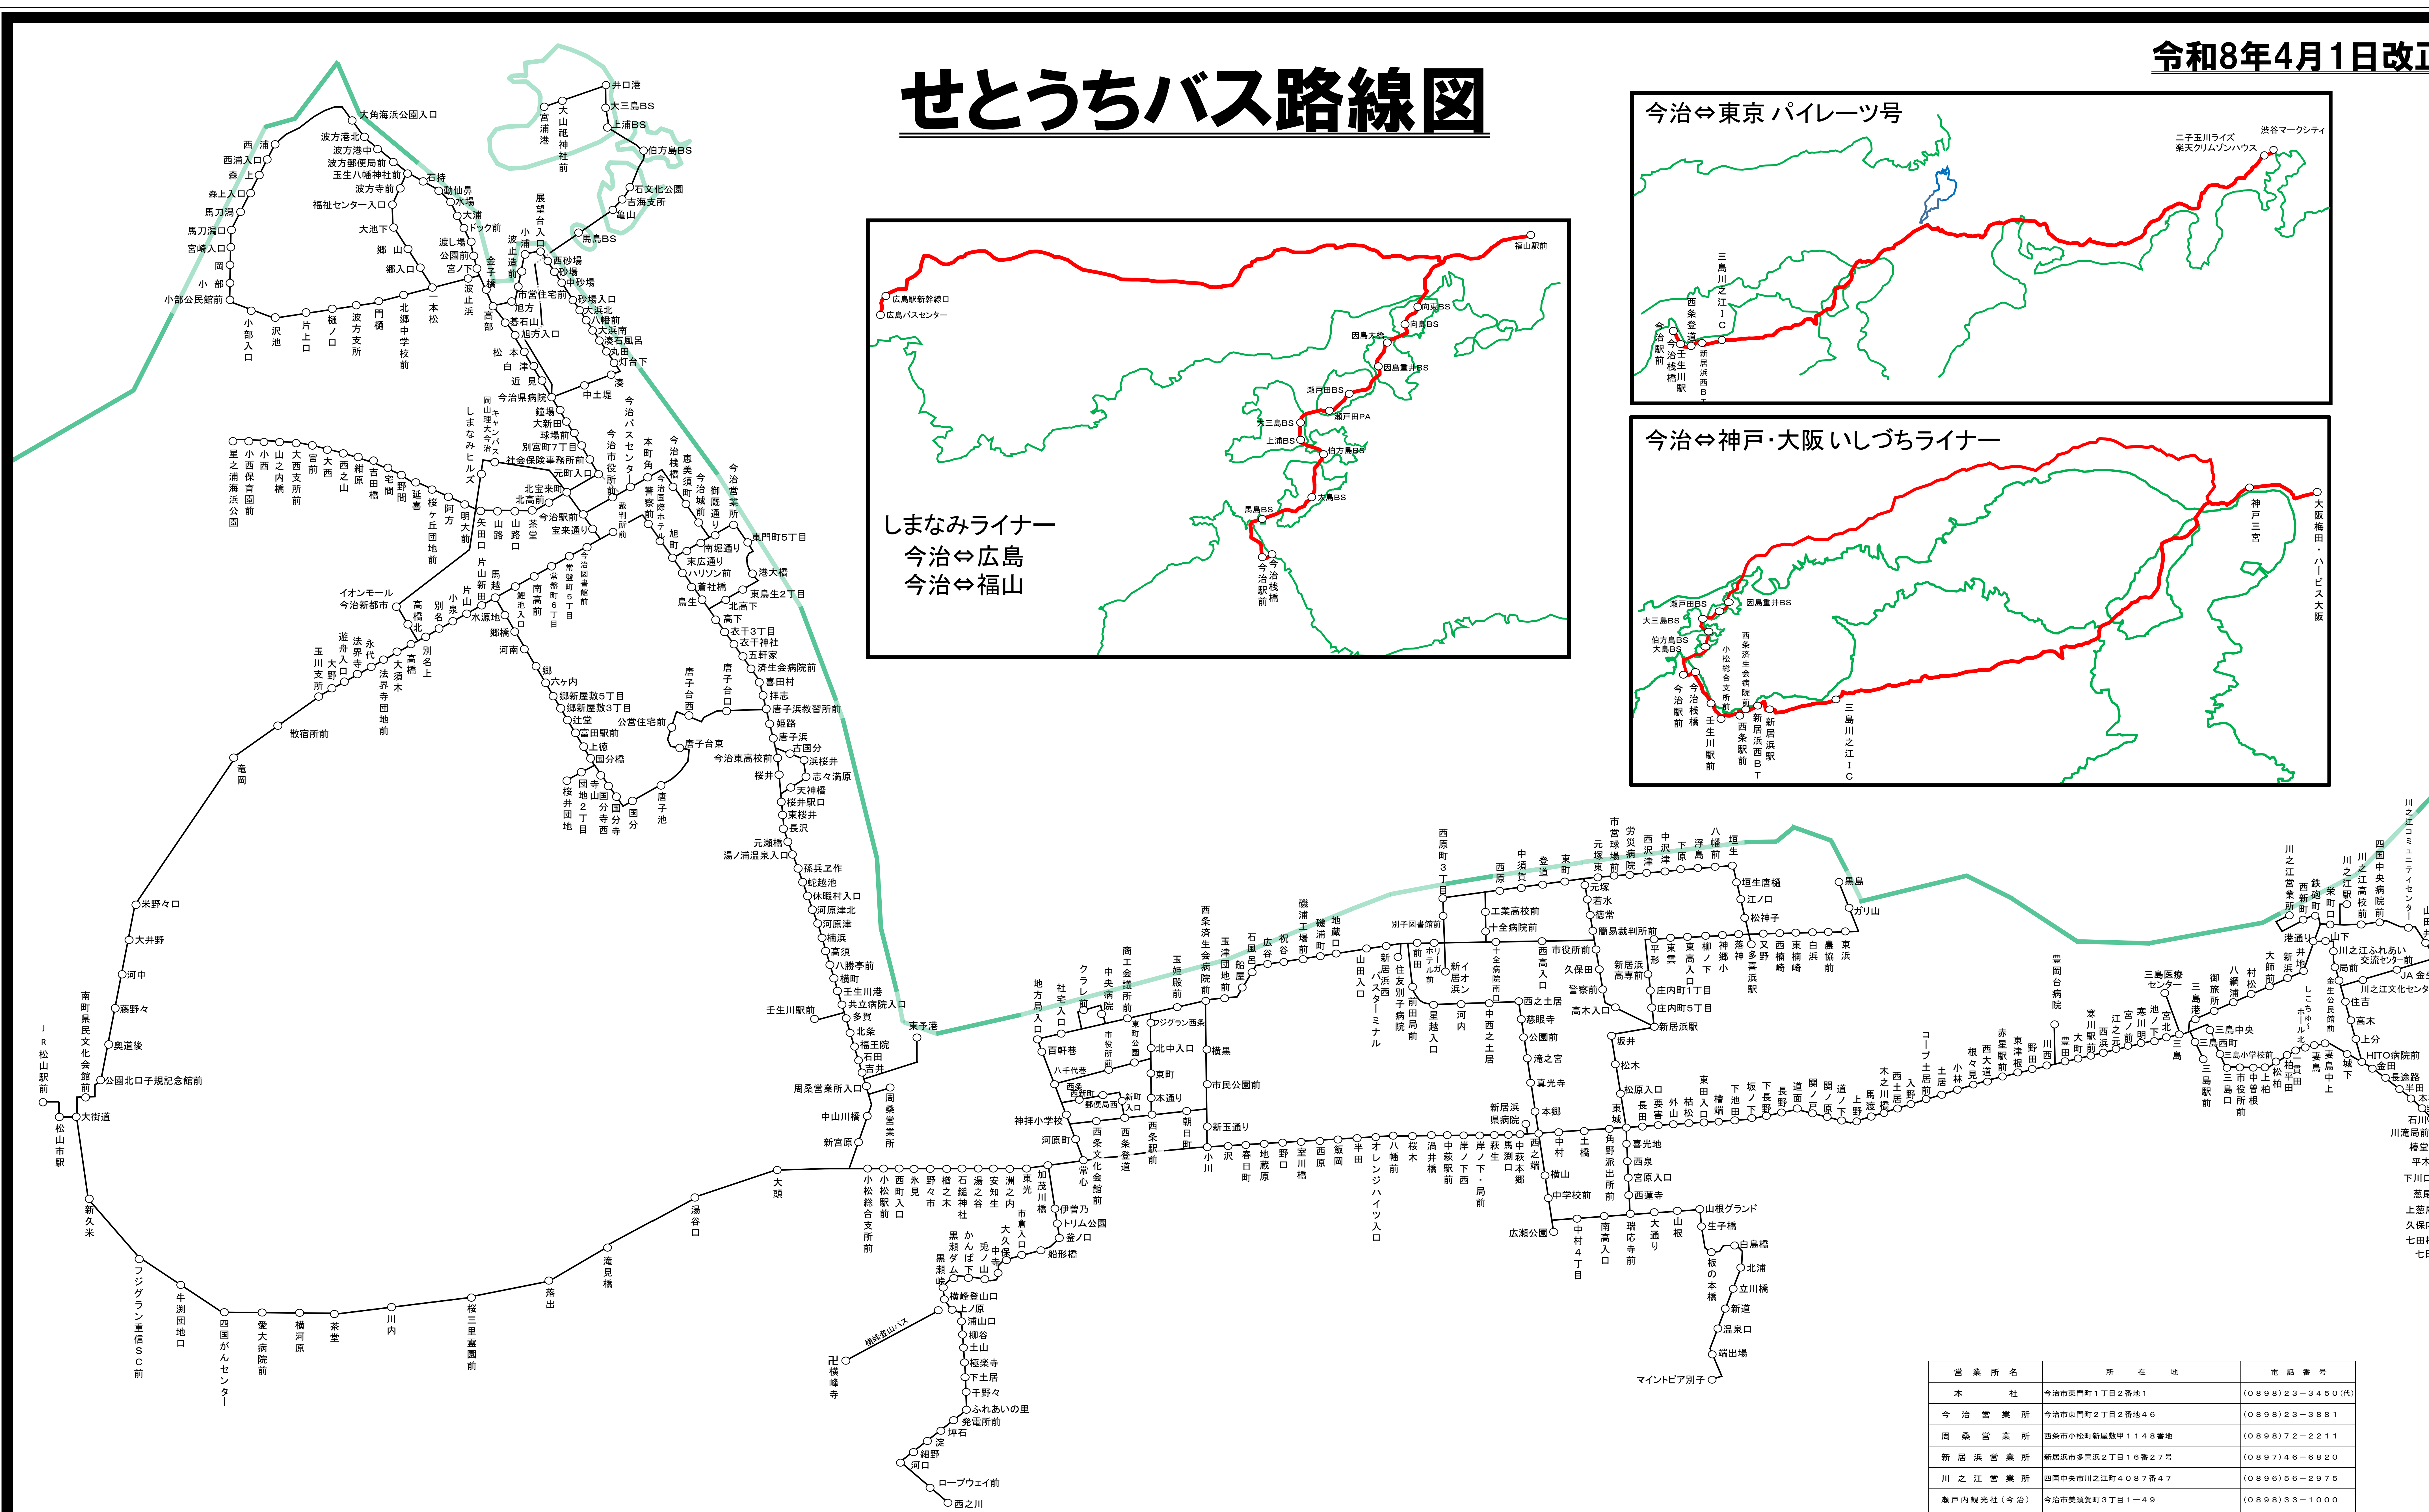

せとうちバス路線図

営業所名	所在地	電話番号
本社	今治市東門町1丁目2番地1	(0898)23-3450 (代)
今治営業所	今治市東門町2丁目2番地4-6	(0898)23-9881
周桑営業所	西条市小松町新屋敷甲1148番地	(0898)72-2211
新居浜営業所	新居浜市多喜浜2丁目16番27号	(0897)46-6820
川之江営業所	西国中央市川之江町4087番47	(0896)56-2975
瀬戸内観光社(今治)	今治市美濃賀町3丁目1-49	(0898)33-1000
瀬戸内観光社(新居浜)	新居浜市新田町2丁目2番17号	(0897)37-3580