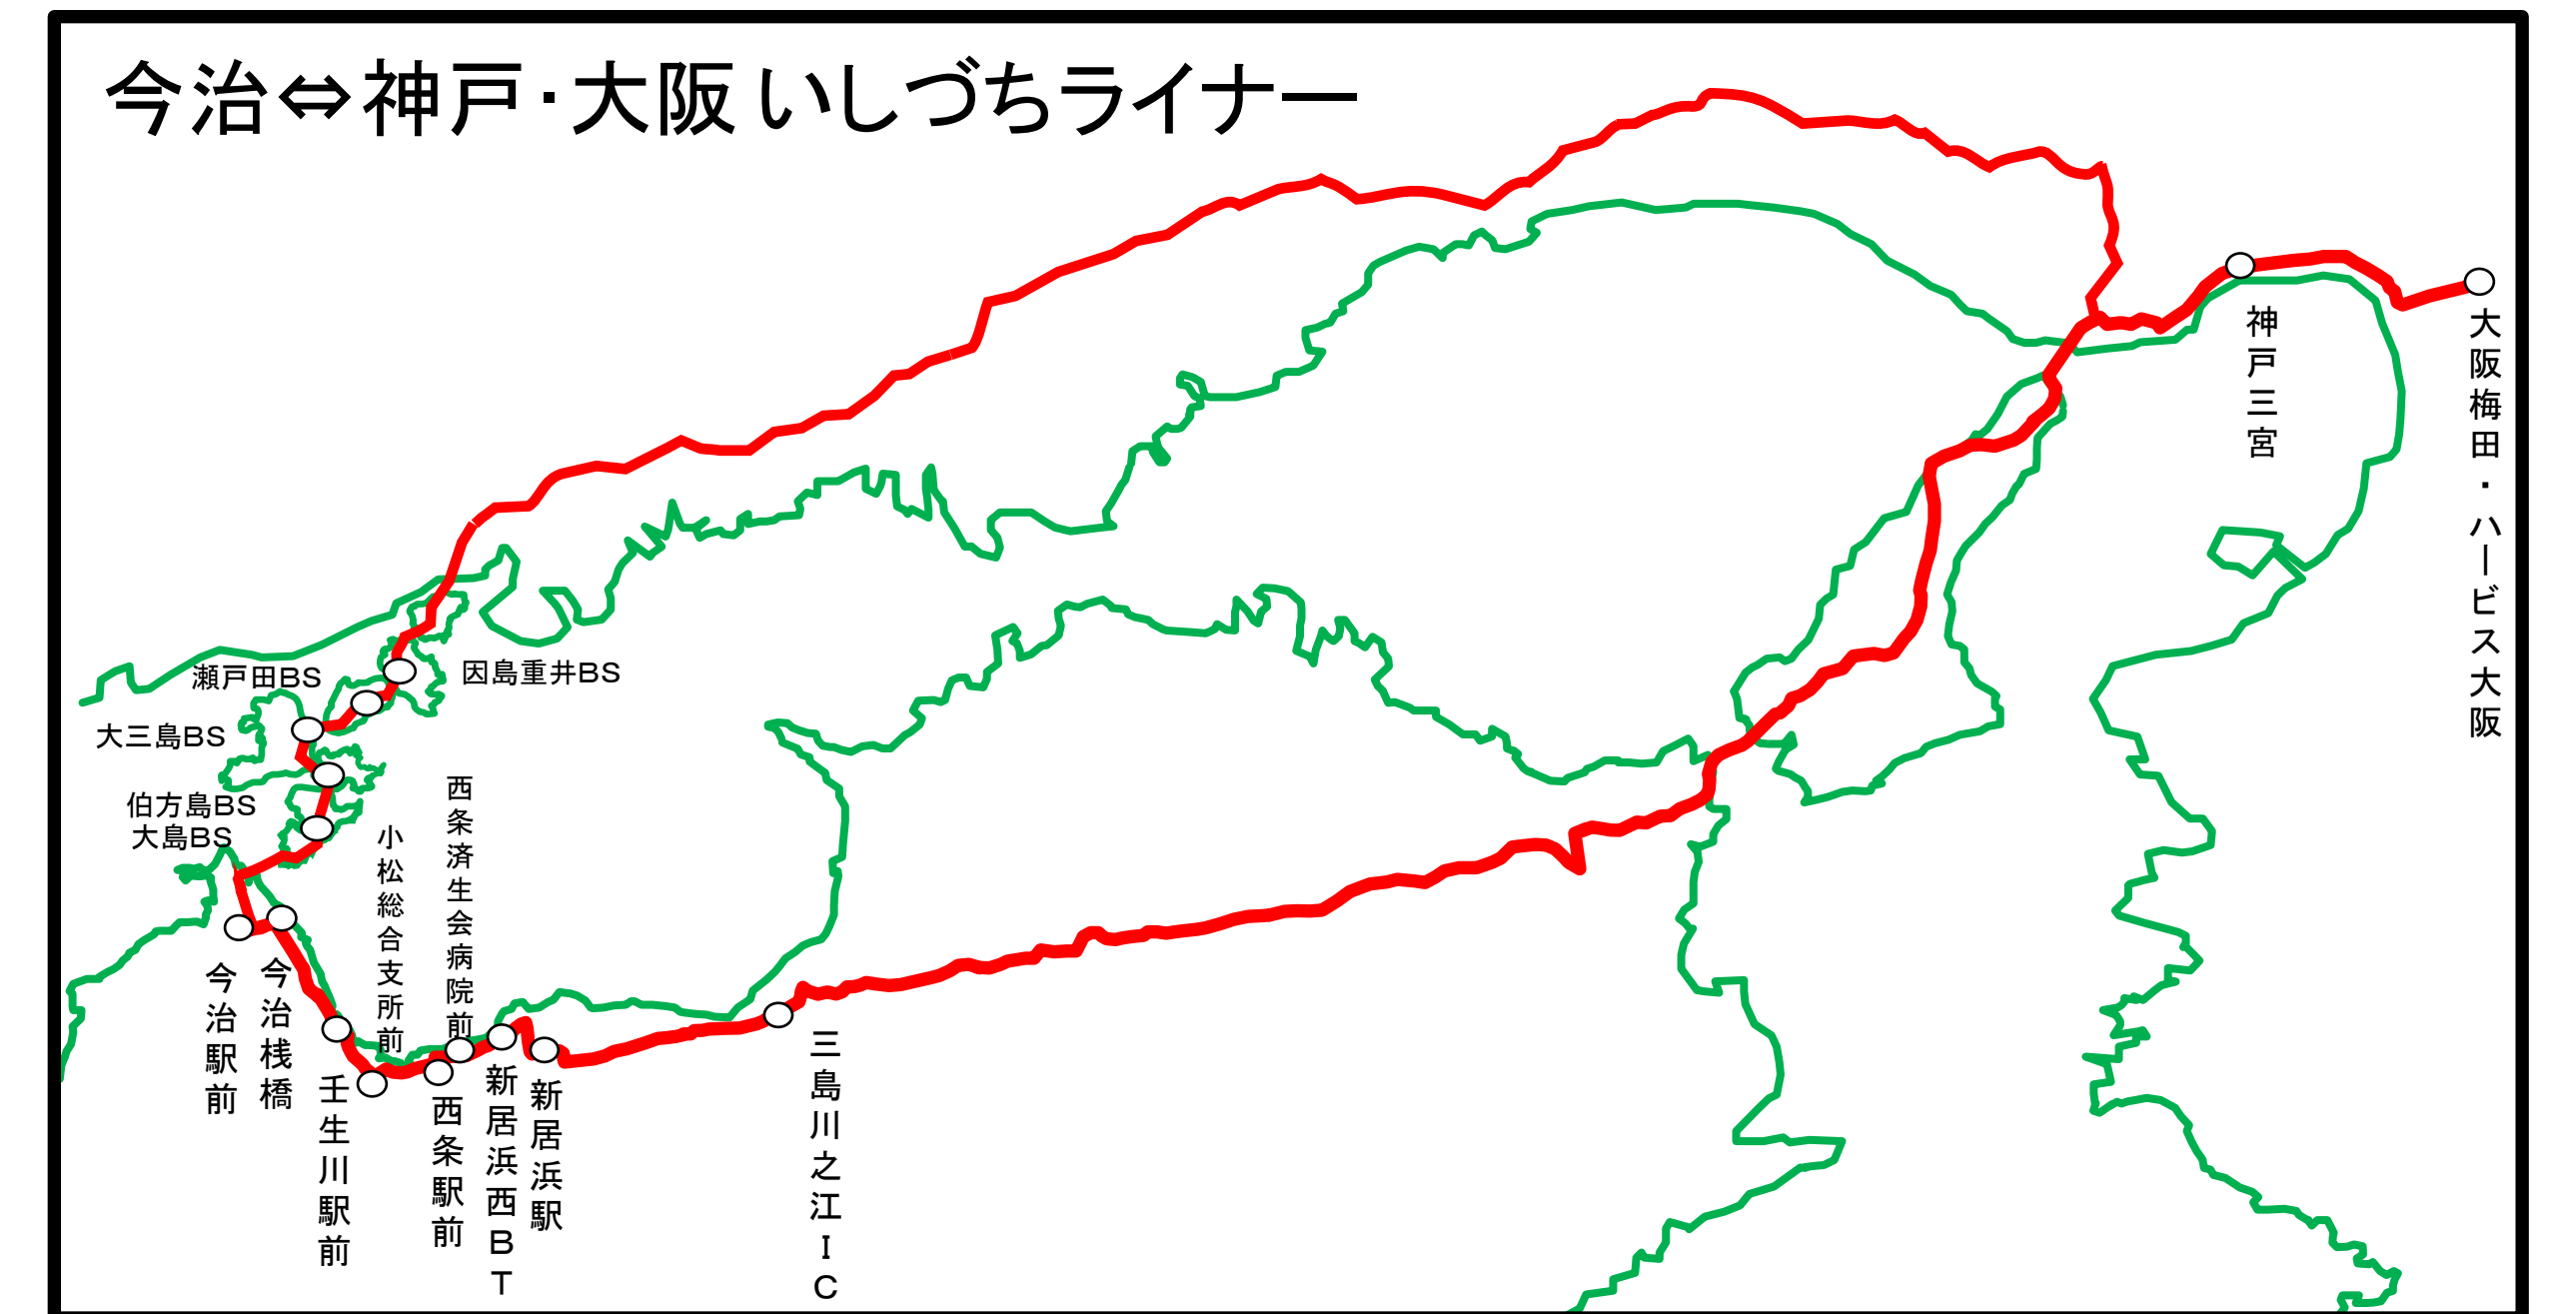

せとうちバス路線図

営業所名	所在地	電話番号
本社	今治市東門町1丁目2番地1	(0898)23-3450 (代)
今治営業所	今治市東門町2丁目2番地4-6	(0898)23-9881
周桑営業所	西条市小松町新屋敷甲1148番地	(0898)72-2211
新居浜営業所	新居浜市多喜浜2丁目16番27号	(0897)46-6820
川之江営業所	西国中央市川之江町4087番47	(0896)56-2975
瀬戸内観光社(今治)	今治市美濃賀町3丁目1-49	(0898)33-1000
瀬戸内観光社(新居浜)	新居浜市新田町2丁目2番17号	(0897)37-3580