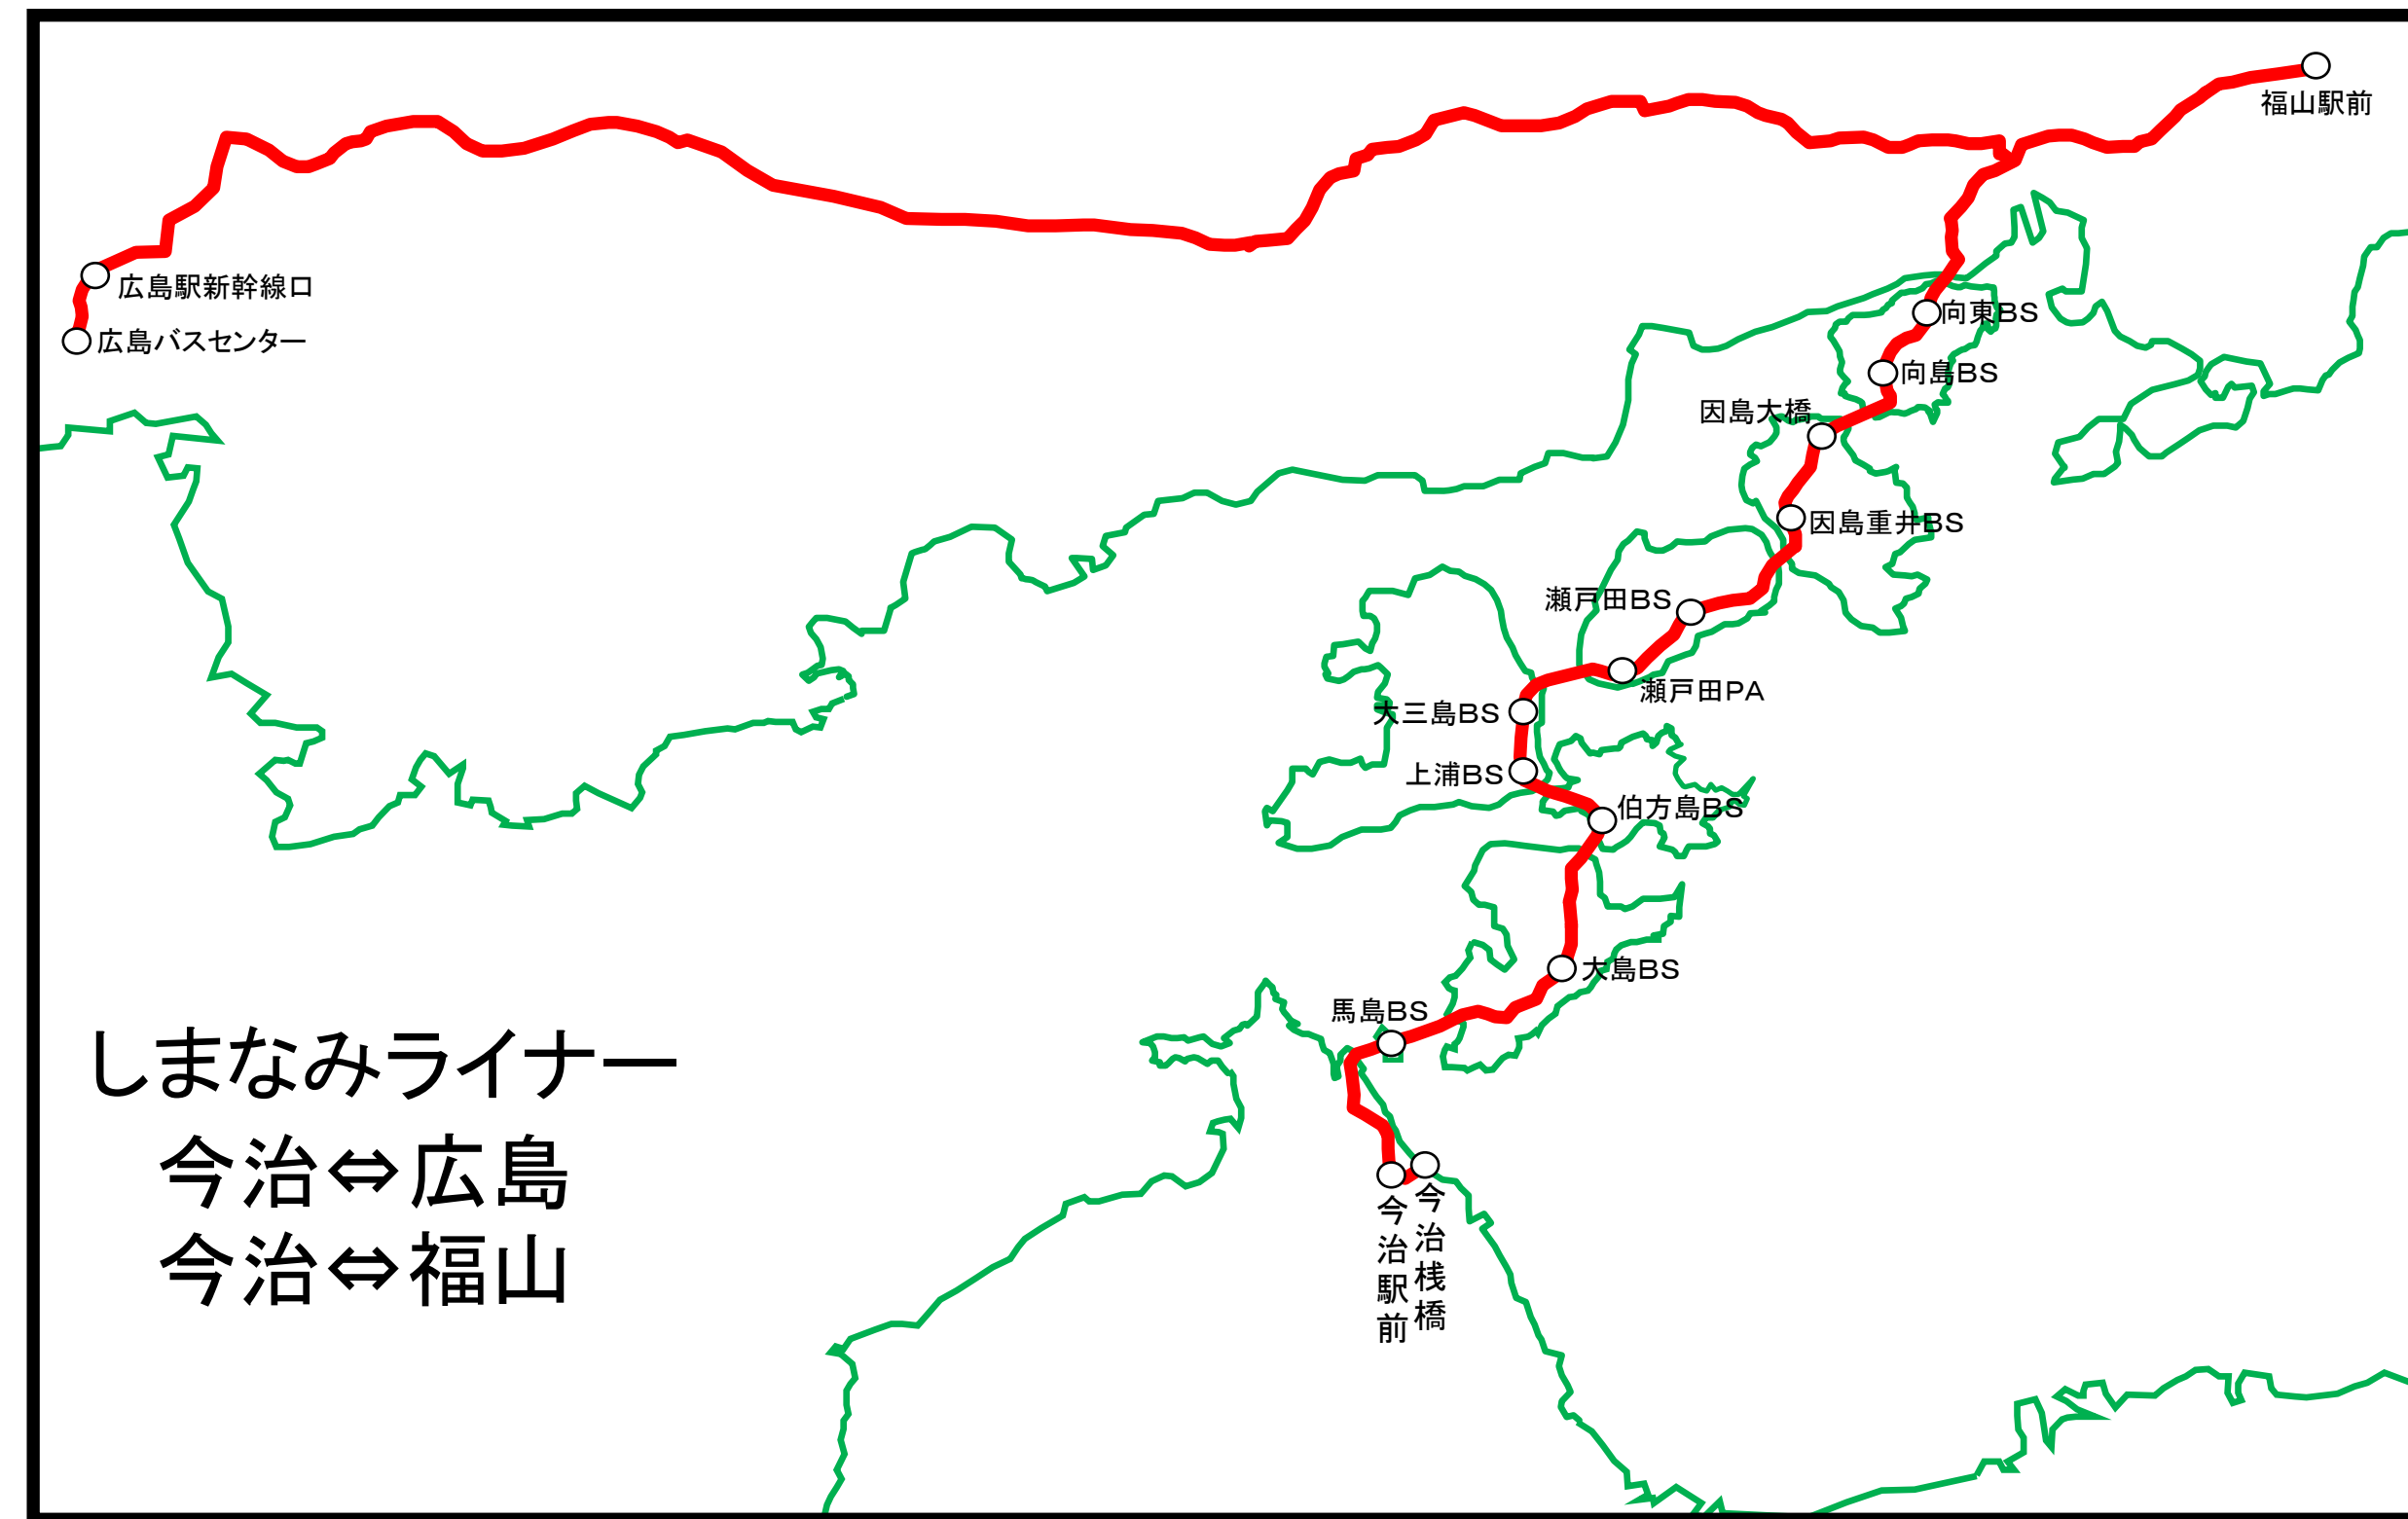

せとうちバス路線図

営業所名	所在地	電話番号
本社	今治市東門町1丁目2番地1	(0898)23-3450 (代)
今治営業所	今治市東門町2丁目2番地4-6	(0898)23-9881
周桑営業所	西条市小松町新屋敷甲1148番地	(0898)72-2211
新居浜営業所	新居浜市多喜浜2丁目16番27号	(0897)46-6820
川之江営業所	西国中央市川之江町4087番47	(0896)56-2975
瀬戸内観光社(今治)	今治市美濃賀町3丁目1-49	(0898)33-1000
瀬戸内観光社(新居浜)	新居浜市新田町2丁目2番17号	(0897)37-3580