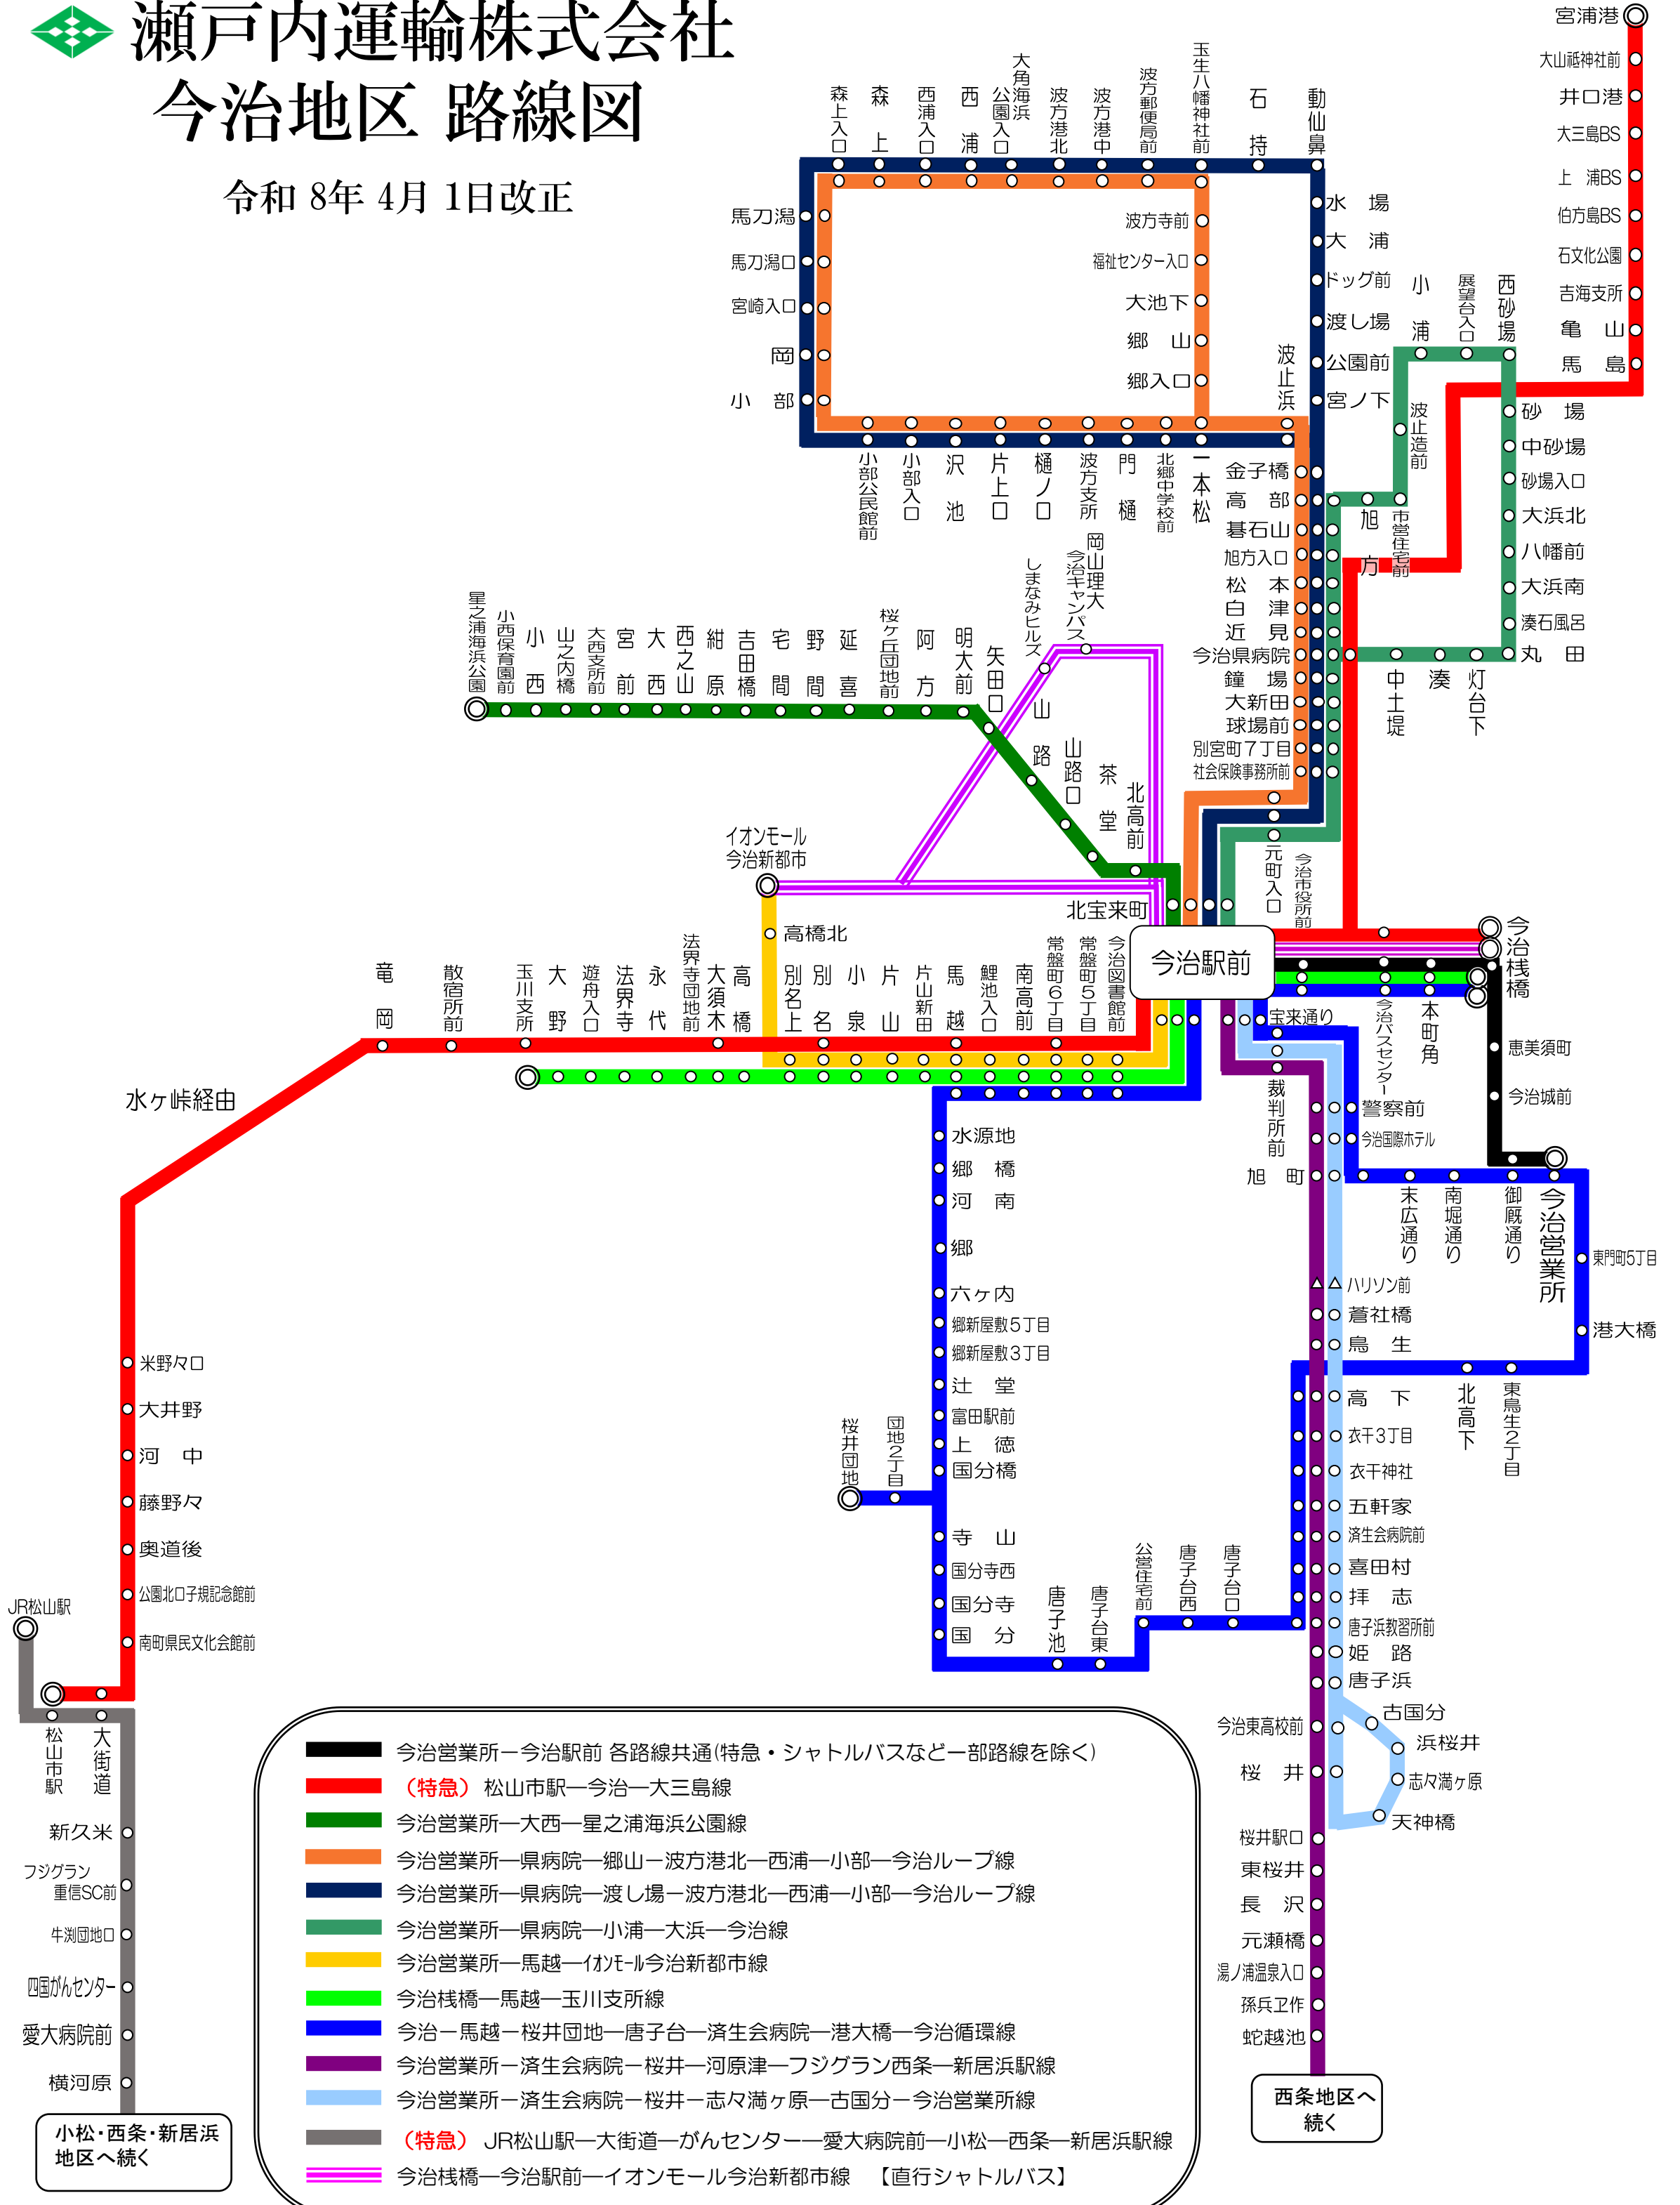

# 瀬戸内運輸株式会社 今治地区 路線図

令和 8年 4月 1日改正

宮浦港  
大山祇神社前  
井口港  
大三島BS  
上浦BS  
伯方島BS  
石文公園  
吉海支所  
亀山馬島

森上入口  
森上  
西浦入口  
西浦  
公園入口  
大角海浜  
波方港北  
波方港中  
波方郵便局前  
玉生八幡神社前  
石持  
動仙鼻  
水場  
大浦  
波止浜  
波方寺前  
福祉センター入口  
大池下  
郷山  
郷入口  
一本松  
金子橋  
高部  
碁石山  
旭方入口  
松白  
近見  
今治県病院  
鐘大新田  
球場前  
別宮町7丁目  
社会保険事務所前  
元町入口  
今治市役所前

星之浦海浜公園  
小西保育園前  
小西  
山之内橋  
大西支所前  
宮前  
大西  
紺原  
吉田橋  
宅間  
野間  
延喜  
桜ヶ丘団地前  
阿方  
明大前  
矢田口  
しまなみヒルズ  
今治キャンパス  
岡山理大  
岡山支所  
波方支所  
樋ノ口  
樋ノ口  
片上  
沢池  
小部入口  
小部公民館前

イオンモール今治新都市  
高橋北  
北宝来町  
今治図書館前  
常盤町5丁目  
常盤町6丁目  
南高前  
鯉池入口  
馬越  
片山新田  
片山  
小泉  
別名上  
別名上

水ヶ峠経由  
米野々口  
大井野  
河中  
藤野々  
奥道後  
公園北口子規記念館前  
南町県民文化会館前

今治駅前  
宝来通り  
本町角  
警察前  
今治国際ホテル  
旭町  
裁判所前  
今治営業所  
東門5丁目  
港大橋  
御蔵通り  
南堀通り  
未広通り  
ハリソン前  
蒼社橋  
鳥生  
高下  
衣干3丁目  
衣干神社  
五軒家  
済生会病院前  
喜田村  
拝志  
唐子浜教習所前  
姫路  
唐子浜  
古国分  
浜桜井  
志々満ヶ原  
天神橋

JR松山市駅  
大街道  
新久米  
フジグラン重信SC前  
牛淵団地口  
四国がんセンター  
愛大病院前  
横河原  
小松・西条・新居浜地区へ続く

今治東高校前  
桜井  
桜井駅口  
東桜井  
長沢  
元瀬橋  
湯ノ浦温泉入口  
孫兵衛作  
蛇越池  
西条地区へ続く